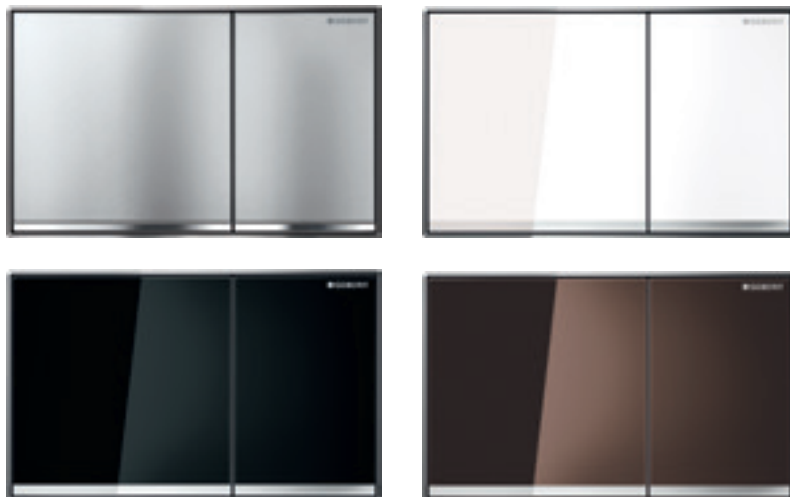

GEBERIT SIGMA60

DOKONALE MINIMALISTICKÉ

- → Čtyři barevné varianty.
- → Úsporné splachování pro dvě množství vody.
- → Vrchní deska ze skla nebo kovu.
- → Zalícované s povrchem stěny.
- → Lze dokoupit krycí rámeček.
- → Získalo ocenění za design.
- → Vhodné pro splachovací nádržky Sigma.