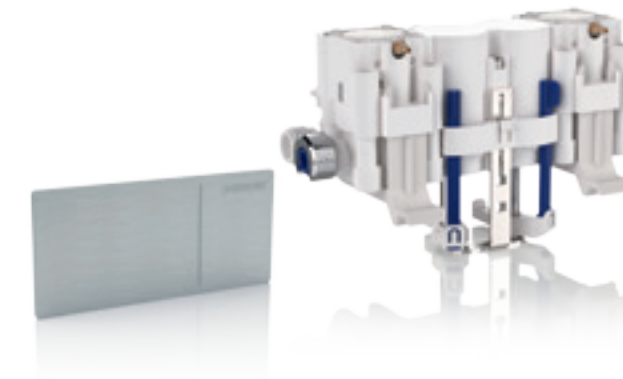

← STAČÍ SE ZLEHKA DOTKNOUT

Díky hydraulické servo technologii se stačí tlačítka typu 70 jen zlehka dotknout a aktivujete tím spláchnutí. A nespotebujete přitom žádnou elektrickou energii.