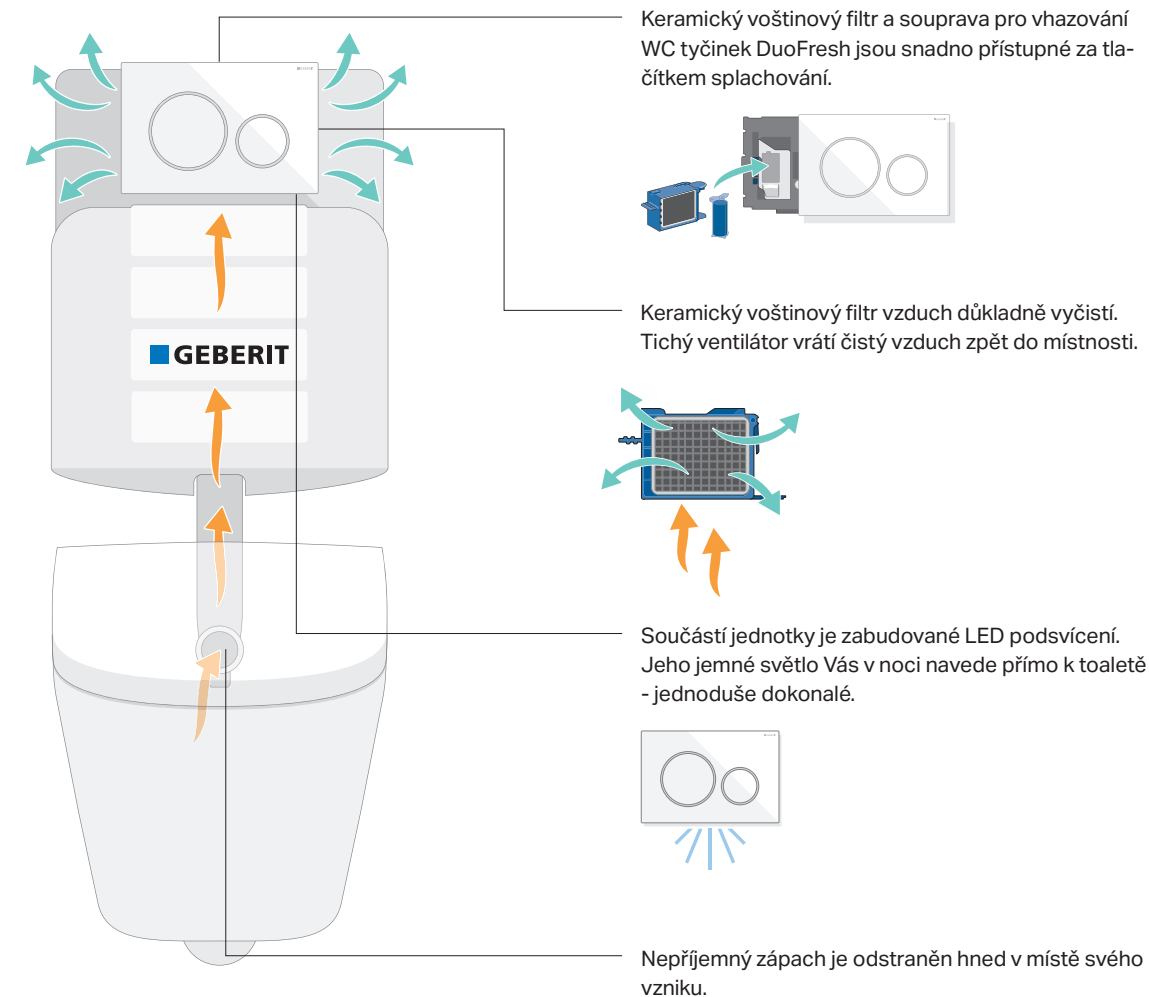

# HYGIENICKÁ SVĚŽEST NA NĚKOLIK TÝDNŮ

**Odsuňte tlačítko na stranu, vložte WC tyčinku DuoFresh do držáku a tlačítko zasuňte zpět.** Takhle jednoduše si na několik týdnů zabezpečíte hygienicky čistou a voňavou toaletu. Soupravu pro vhažování WC tyčinek DuoFresh do nádržky si můžete dokoupit k většině tlačítek splachování Sigma a Váš instalatér ji může do splachovací nádržky namontovat i dodatečně. Pomocí soupravy zasunete WC tyčinku DuoFresh do nádržky a odtud sklouzne dolů, kde se zachytí pod hladinou splachovací vody v nádržce. Tam se pomalu rozpouští a při každém spláchnutí čistí celý vnitřní povrch WC mísy a provoní prostor v jejím okolí.

**1** Jednodušší už to být nemůže: Odsuňte splachovací tlačítko na stranu. **2** Vložte WC tyčinku DuoFresh do soupravy umístěné za tlačítkem. **3** Tlačítko zasuňte zpět a užívejte si svěžest při každém spláchnutí.

→ SOUPRAVA PRO VHAZOVÁNÍ  
WC TYČINEK DUOFRESH

# SVĚŽÍ VZDUCH PRO VŠECHNY

**Nepříjemný zápach na toaletě je již minulostí.** Co patří již dávno ke standardní výbavě všech kuchyní, lze nyní použít také v koupelně. Nová jednotka odsávání zápachu Geberit DuoFresh spolehlivě odstraňuje nepříjemný zápach na toaletě. Znečištěný vzduch odsaje přímo z WC mísy, nechá ho projít keramickým voštinovým filtrem a pak ho vrátí zpět do místnosti. Jedná se o velmi efektivní způsob, protože zápach vůbec nedostane šanci rozptýlit se do prostoru. Už nemusíte otvírat okno nebo maskovat zápach osvěžovači vzduchu. Díky senzoru přiblížení se odsávání zapne automaticky, a proto se skvěle hodí také na WC pro hosty. Dalším benefitem, který přispěje k Vašemu pohodlí, je orientační LED podsvícení a souprava na vhazování WC tyčinek DuoFresh, které jsou součástí balení. Jednotku odsávání lze snadno nainstalovat do libovolné splachovací nádržky Geberit Sigma a může být kombinována s téměř jakýmkoliv ovládacím tlačítkem řady Sigma.