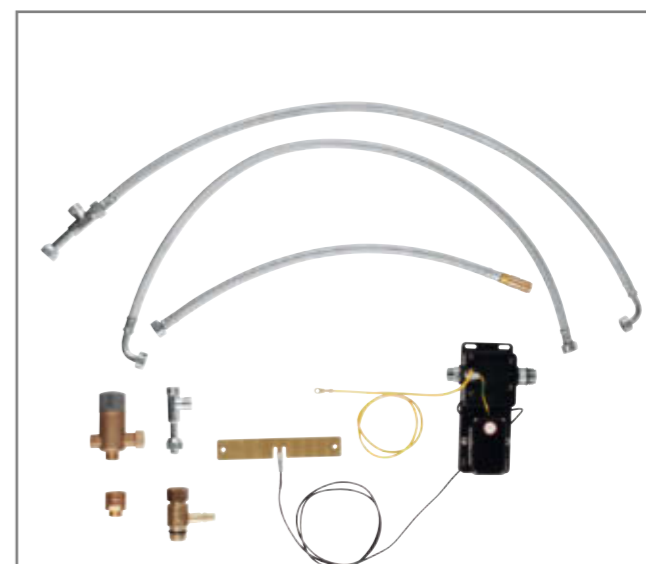

GROHE FOOTCONTROL

Líbí se vám představa, že byste v kuchyni, kde hraje čas a praktické uspořádání klíčovou roli, získali pár volných rukou navíc? Nové, revoluční ovládání FootControl pro baterie GROHE umožňuje spuštění a zastavení vody klepnutím nohou na podlahový spínač. Vaše ruce tak zůstanou volné a vaše baterie zářivě čistá. Technologie FootControl je nyní k dispozici u třech nejoblíbenějších kuchyňských baterií GROHE, avšak ovladač lze instalovat k jakékoliv stávající baterii GROHE s vyťahovací sprchou. Řekněte sbohem bakteriím, znečištěným vodovodním kohoutkům a stresu.