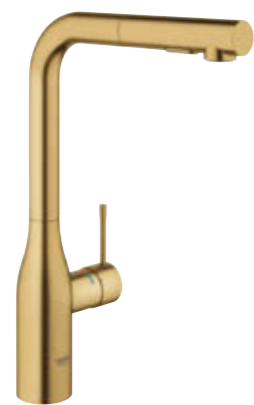

CHROMOVÝ  
STARLIGHT | 000

COOL SUNRISE | GLO

WARM SUNSET | DA0

HARD GRAPHITE | A00

LEŠTĚNÝ NIKL | BE0

SUPERSTEEL | DC0

KARTÁČOVANÝ  
COOL SUNRISE | GNO

KARTÁČOVANÝ  
WARM SUNSET | DLO