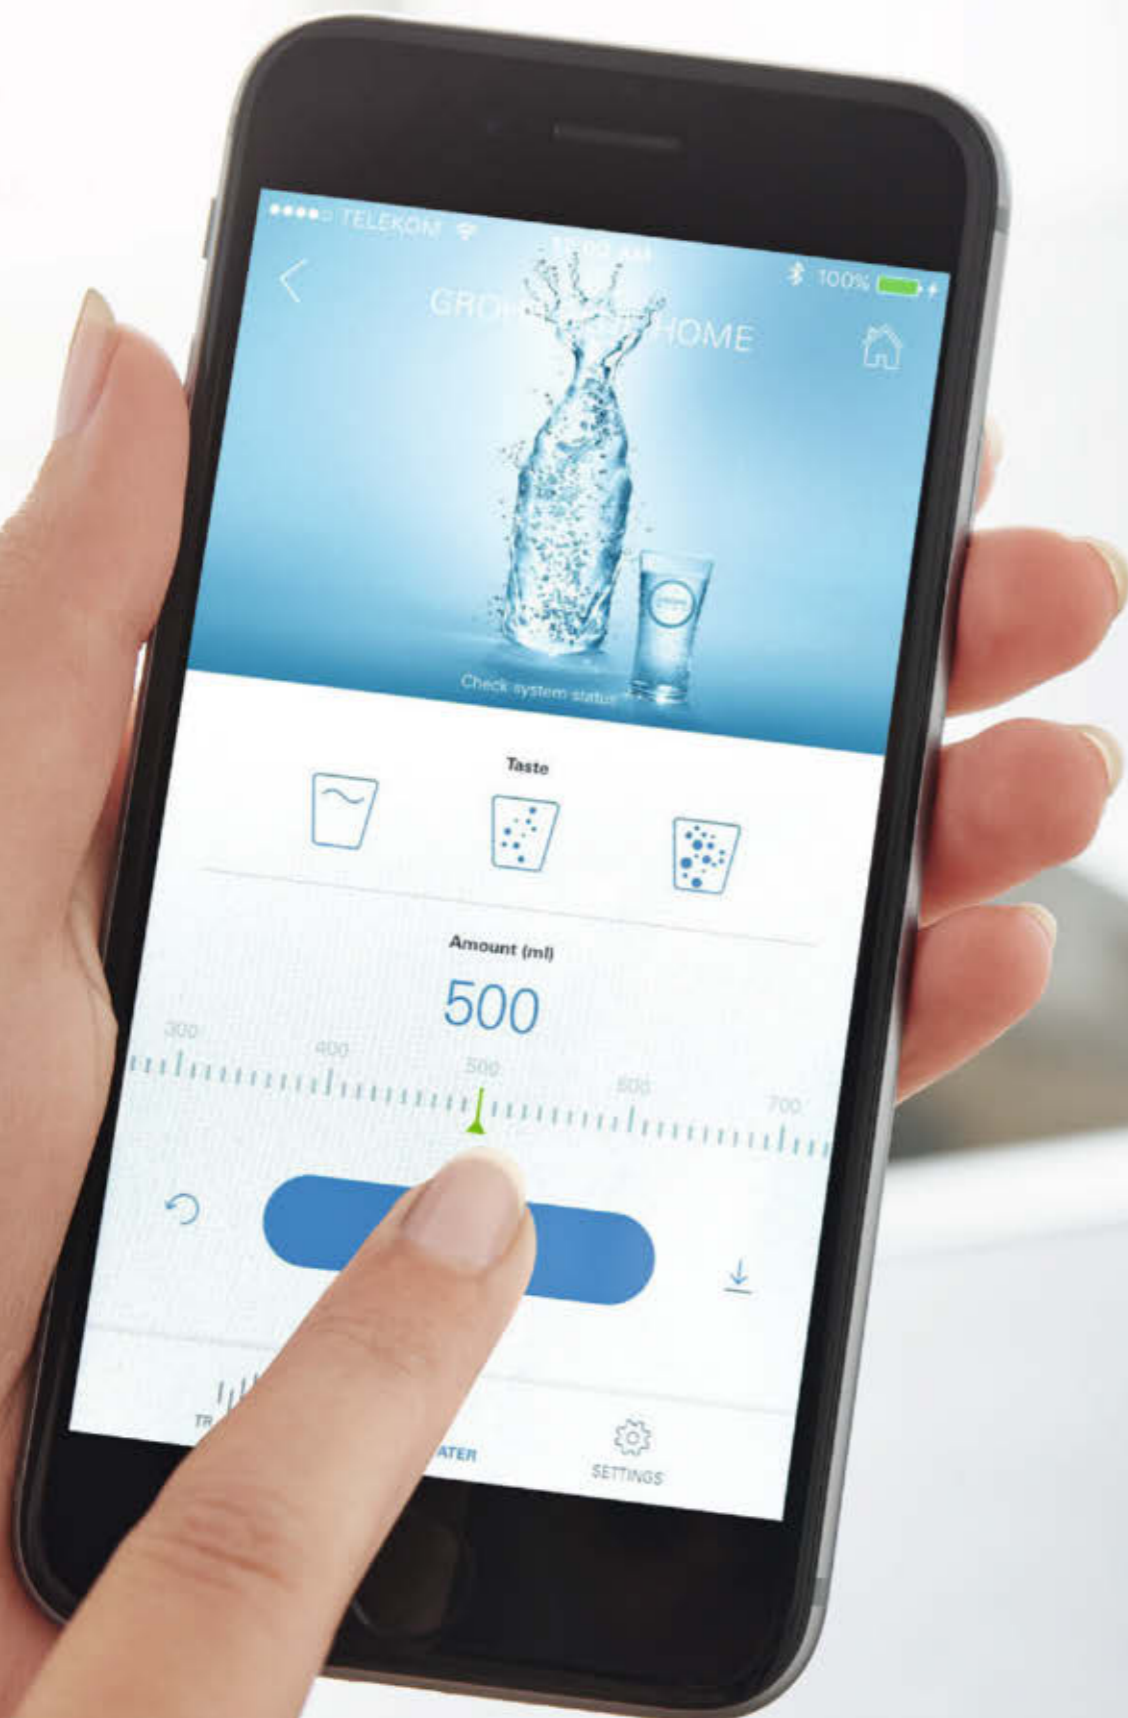

## OVLÁDÁNÍ POMOCÍ APLIKACE GROHE ONDUS

Chcete-li si užít absolutní pohodlí, můžete baterii GROHE Blue Home ovládat pomocí aplikace ve svém smartphonu. Aplikace GROHE Ondus vás nejen informuje o nutnosti výměny filtru nebo CO2 karbonizační lahve, dokáže je také automaticky objednat. Využít ji můžete také k puštění vody a sledování spotřeby v osobních fitness aplikacích.

### Systémové požadavky

iPhone s iOS 9.0 nebo vyšším / smartphone s Androidem 4.3 nebo vyšším

Mobilní zařízení ani aplikace GROHE Ondus App nejsou součástí dodávky a musí být zakoupeny odděleně prostřednictvím autorizovaného obchodu Apple store/store/iTunes nebo Google Play.