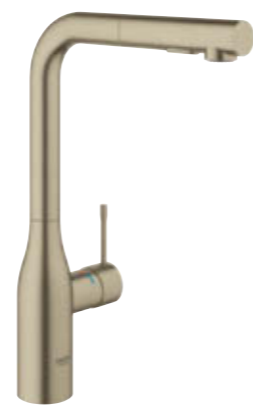

KARTÁČOVANÝ
NIKL | EN0