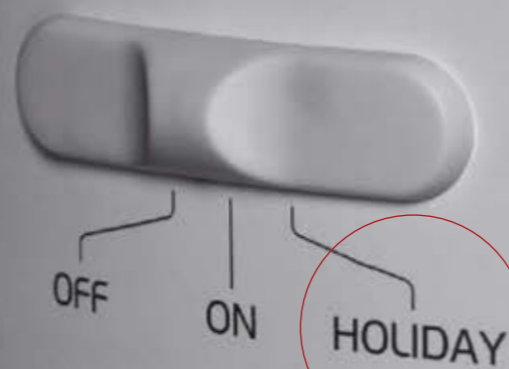

GROHE

RED

Bojlery GROHE Red* jsou energeticky vysoce efektivní – jejich vylepšená konstrukce a izolace získala třídu A energetické efektivity.