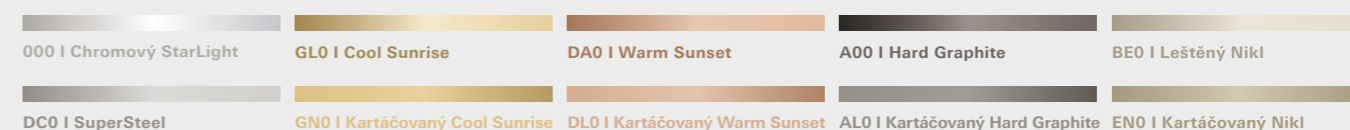

GROHE PVD
10 krát odolnější vůči poškrábání
3 krát větší tvrdost

NOVÉ BARVY

GROHE StarLight
Chromový