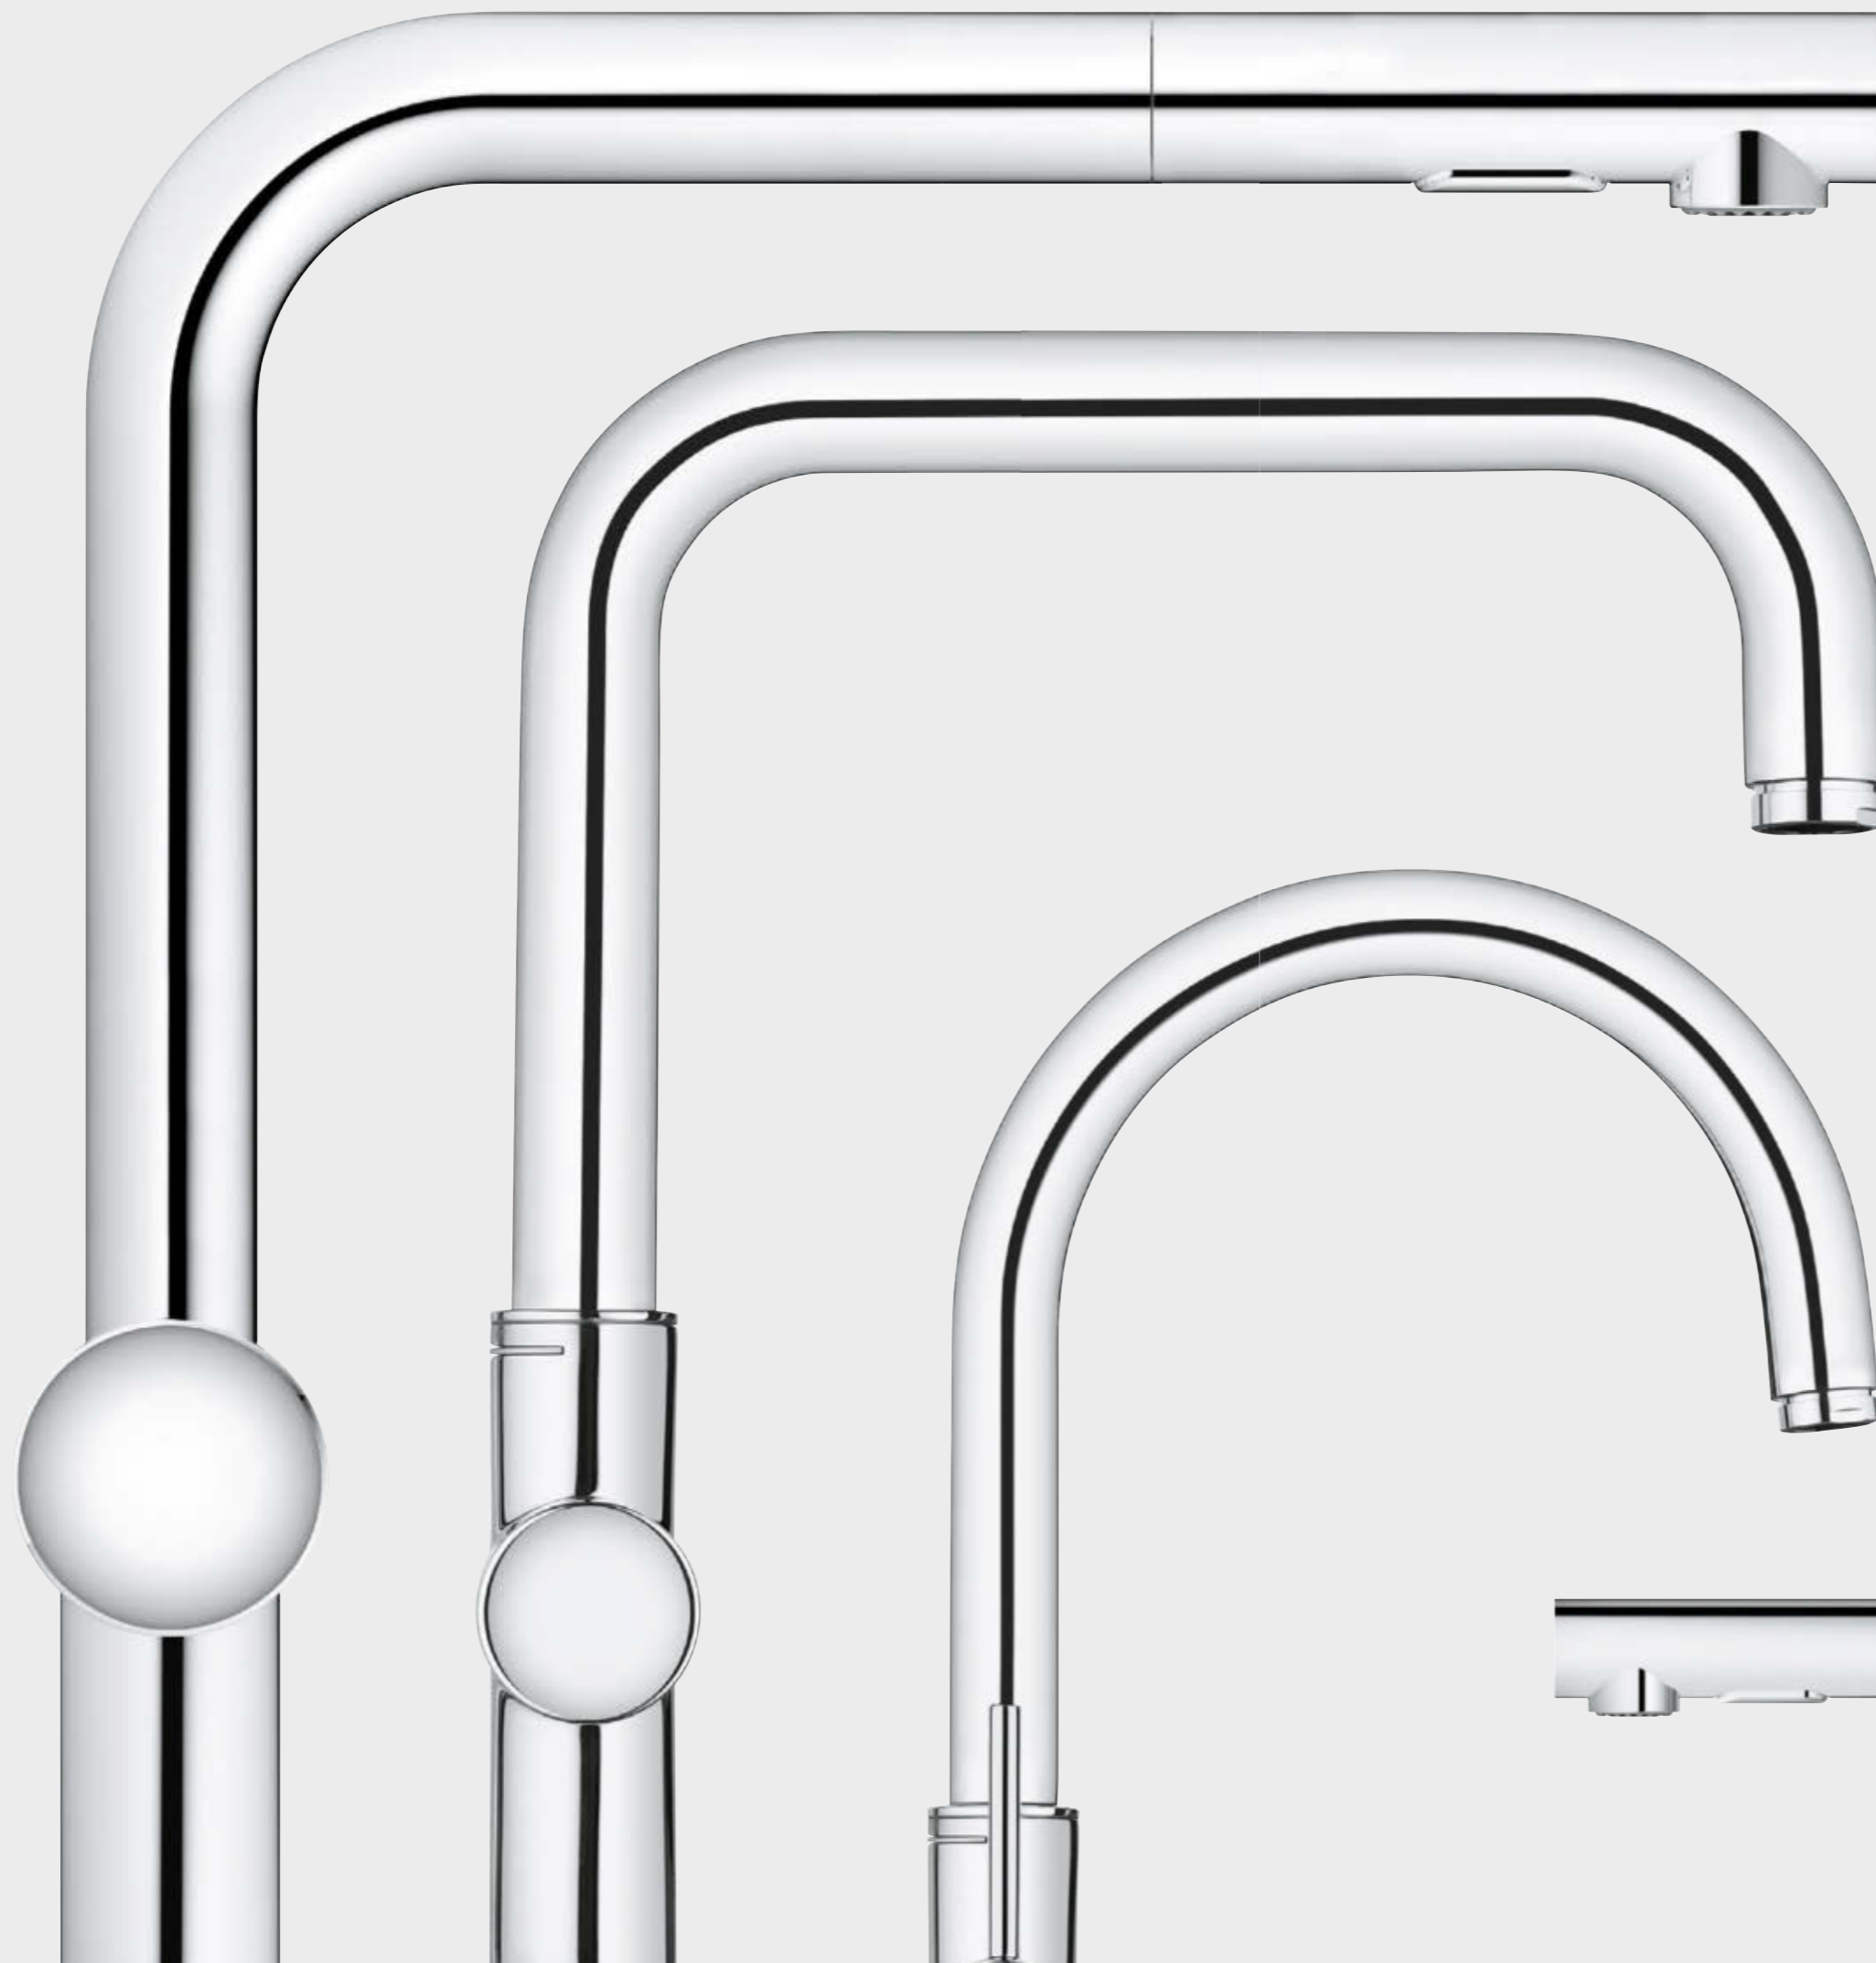

TYPY VÝPUSTÍ

Náš sortiment obsahuje mnoho typů výpustí, které vám umožní vybrat tu správnou baterii pro maximální komfort, praktičnost a designovou kompatibilitu. Výpusti jsou k dispozici v různých výškách, od kompaktních a nízkých výpustí pro malé prostory až po vysoké, vhodné především pro plnění hrnců. Nabízíme rovněž výpusti ve tvaru písmene U, C nebo L. Můžete si tak vybrat tu, která dokonale vyhovuje vašemu stylu. Potřebujete ještě více flexibility? Pak jsou pro vás určeny otočné výpusti nebo výpusti s vytahovací sprchou, které nabízejí větší dosah a výkon tolik potřebný v obzvláště vytížených kuchyních.