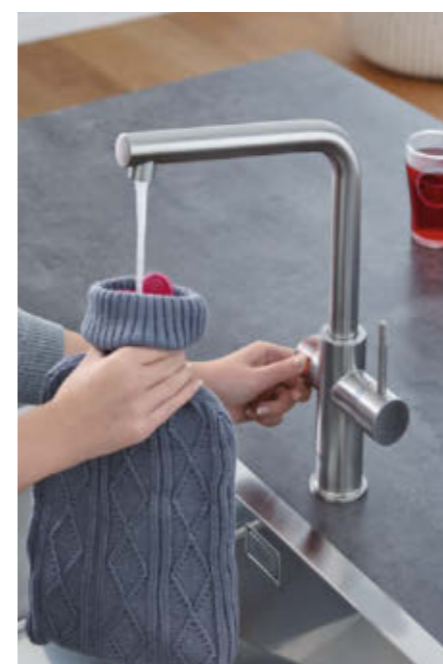

ŠETŘETE CENNÝ ČAS

Nečekejte již nikdy na to, až se začne voda na tolik vytoužený šálek čaje vařit. Všichni vedeme vytížený život a čas, který strávíme čekáním na vařící vodu, je lepší strávit relaxací. Nezávisle na tom, zda chcete vařit těstoviny, blanširovat zeleninu nebo připravit dětskou výživu, baterie GROHE Red vám ušetří čas strávený čekáním na vařící vodu.

ŠETŘETE VODOU A ELEKTRICKOU ENERGIÍ

Zamyslete se někdy nad tím, jak často vaříte konvici s vodou. Vypotřebujete vždy veškerou vodu v ní? Z baterie GROHE Red si můžete načerpat pouze tolik vody, kolik potřebujete, a šetřit tak cenné přírodní zdroje. V kombinaci s velkým bojlerem GROHE Red, který může nahradit přípojku teplé vody v kuchyni, systém ušetří ještě více vody. Bojler GROHE Red je schopen produkovat jak vařící vodu, tak běžnou, teplou vodu pro dřezovou baterii současně. Již dost plýtvání vodou během čekání na dosažení požadované teploty.

VAŘÍCÍ VODA PŘÍMO Z KOHOUTKU

Kolikrát denně postavíte konvici s vodou na sporák? Od prvního šálku čaje po ránu až po těstoviny k večeři – vařící vodu potřebujeme nesčetněkrát a často přítom ohříváme více vody, než je nezbytně nutné. Díky systému GROHE Red získáte vařící vodu kdykoliv budete potřebovat. Praktické a úsporné řešení, které zároveň šetří vodu a elektrickou energii.