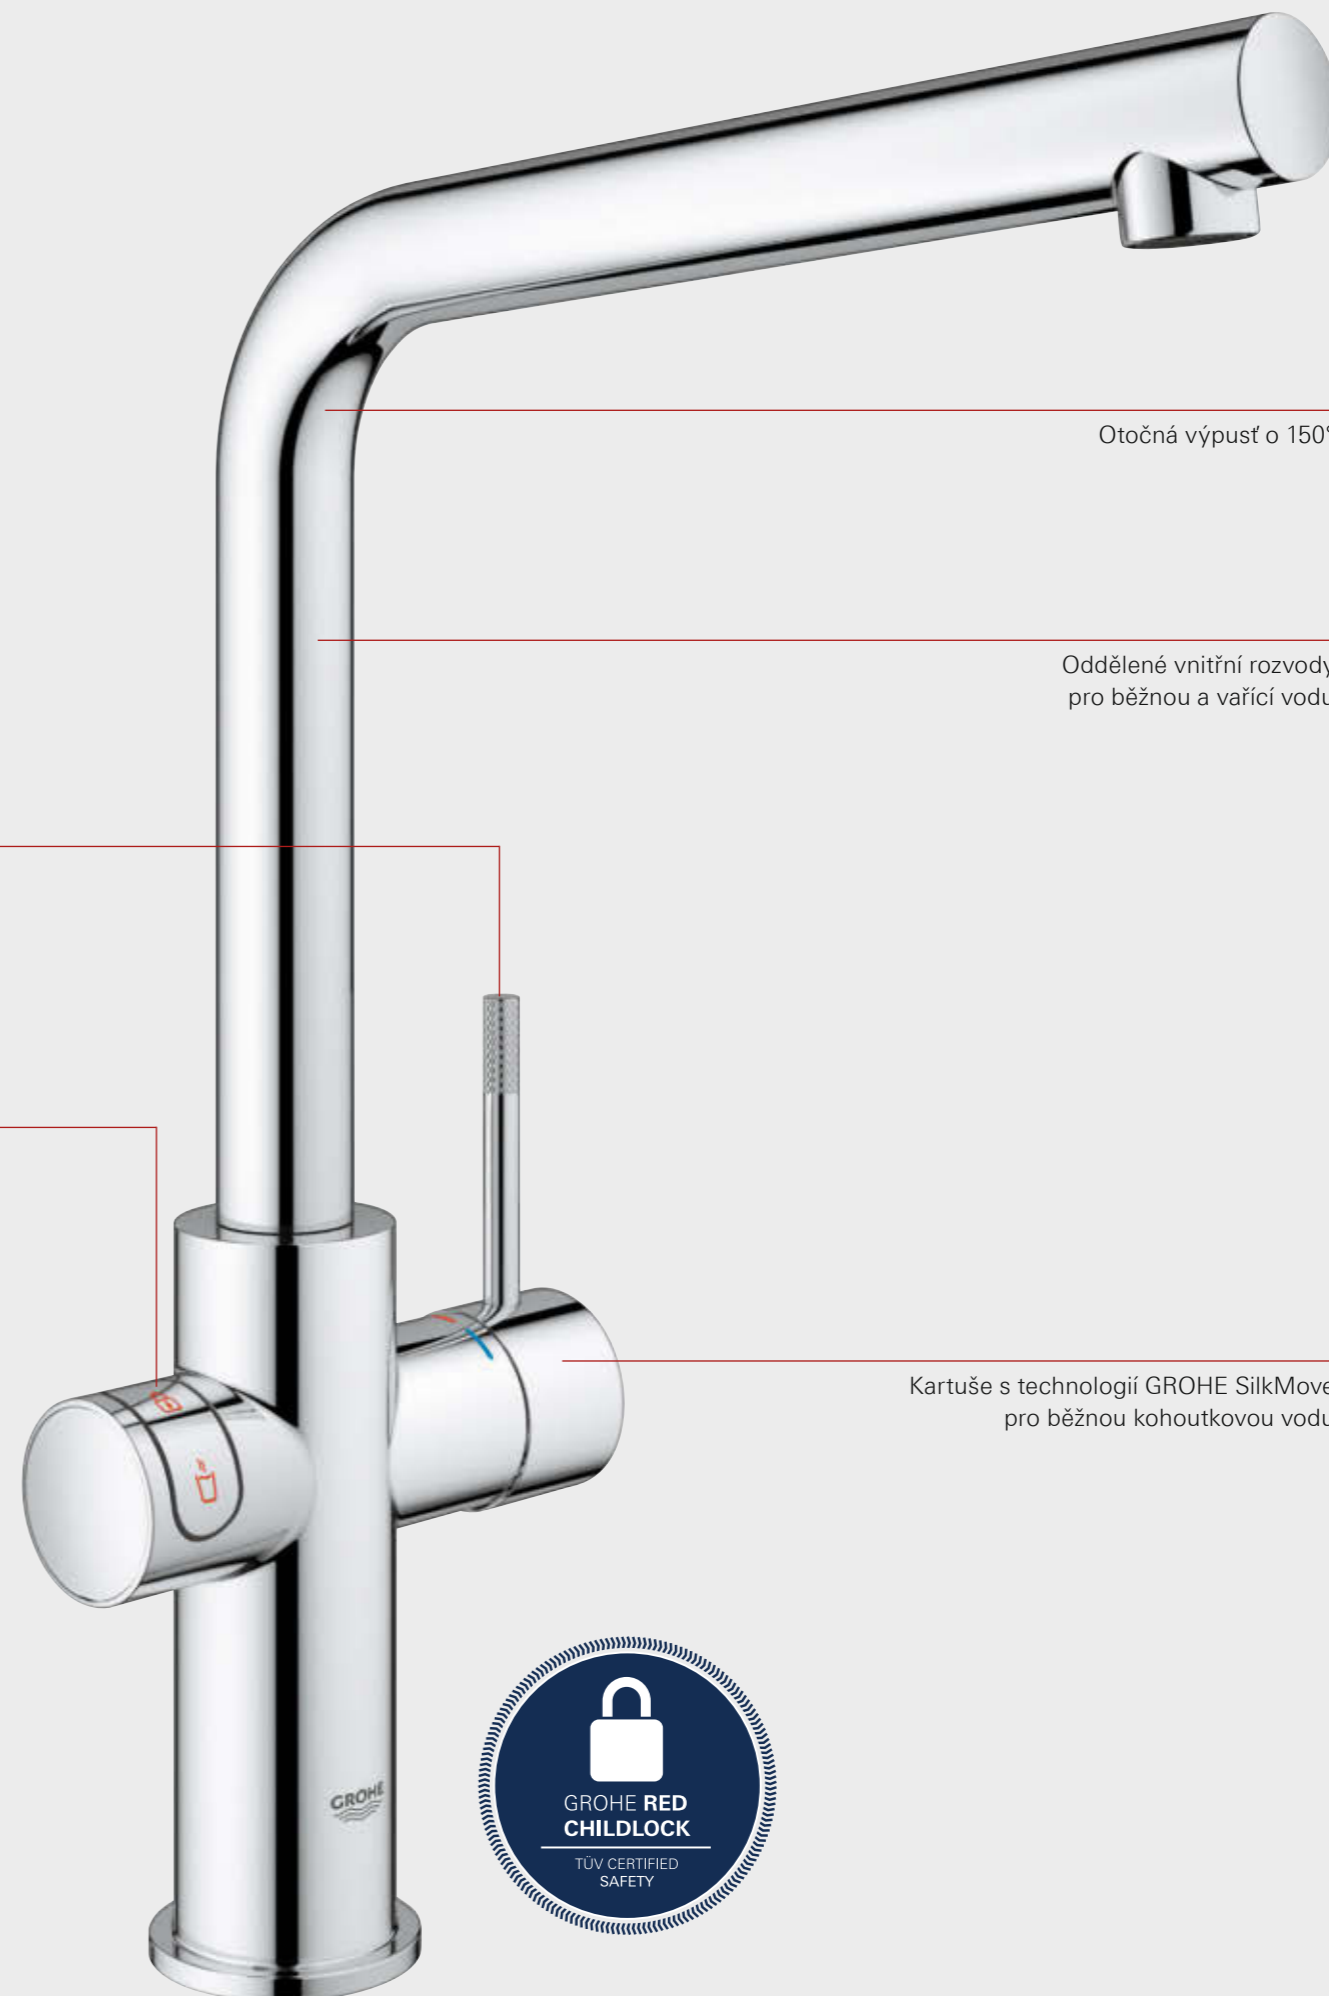

## ŽÁDNÉ ČEKÁNÍ

Vařící vodu nyní budete mít k dispozici po otočení páky. Čekání na vařící vodu v hrnci se tak stane minulostí

## MÉNĚ ODPADU

Napustíte si vždy přesně tolik vody, kolik potřebujete, takže snížíte spotřebu vody a elektrické energie

Otočná výpusť o 150°

Oddělené vnitřní rozvody pro běžnou a vařící vodu

Otočná páka s vroubkováním pro lepší uchycení

Dotyková tlačítka s bezpečnostním zámkem ChildLock

Kartuše s technologií GROHE SilkMove pro běžnou kohoutkovou vodu