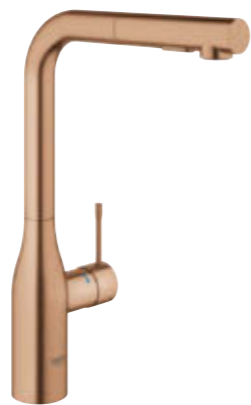

CHROMOVÝ  
STARLIGHT | 000

COOL SUNRISE | GLO

WARM SUNSET | DA0

HARD GRAPHITE | A00

LEŠTĚNÝ NIKL | BE0

SUPERSTEEL | DC0

KARTÁČOVANÝ  
COOL SUNRISE | GNO

KARTÁČOVANÝ  
WARM SUNSET | DLO