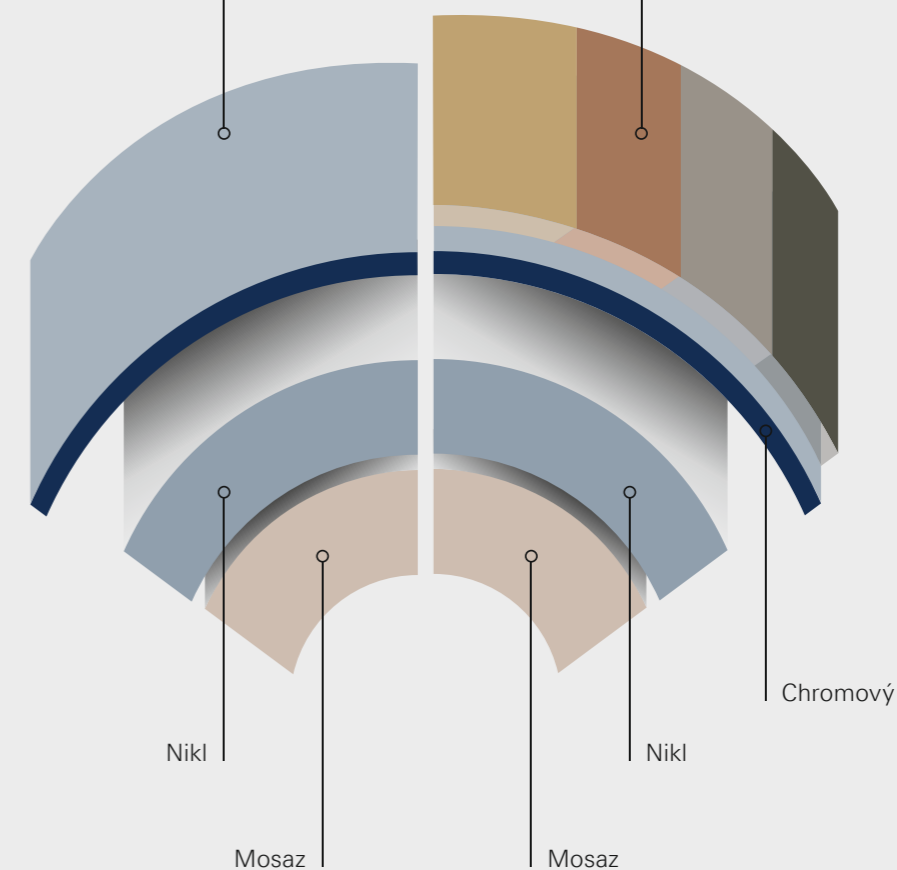

### ODOLNÉ POVRCHOVÉ ÚPRAVY OD HODNOTNÉHO MATU PO DIAMANTOVÝ LESK.

Baterie GROHE vyrábíme tak, aby i po mnoha desetiletích vypadaly stejně nádherně jako v den, kdy jste si je poprvé zamilovali. Zvláštní recept na úspěch spočívá v kvalitě povrchu: Ten vyrábíme pomocí nejmodernějších technologií. Vzniká procesem tzv. fyzikální depozice z plynné fáze (PVD), který zaručuje, že jsou povrchové vrstvy až trojnásobně tvrdší. Výsledkem jsou fantasticky vypadající zlaté či nerezové vodovodní baterie. Mimořádná tvrdost těchto povrchů také znamená, že jsou až desetkrát odolnější vůči poškrábání.

### NOVÉ BARVY

GROHE StarLight  
Chromový

GROHE PVD  
10 krát odolnější vůči poškrábání  
3 krát větší tvrdost