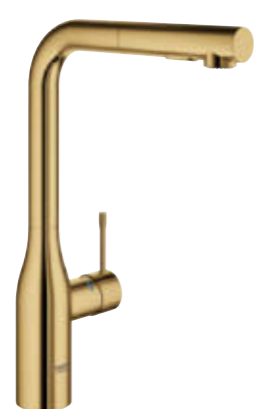

COOL SUNRISE | GLO