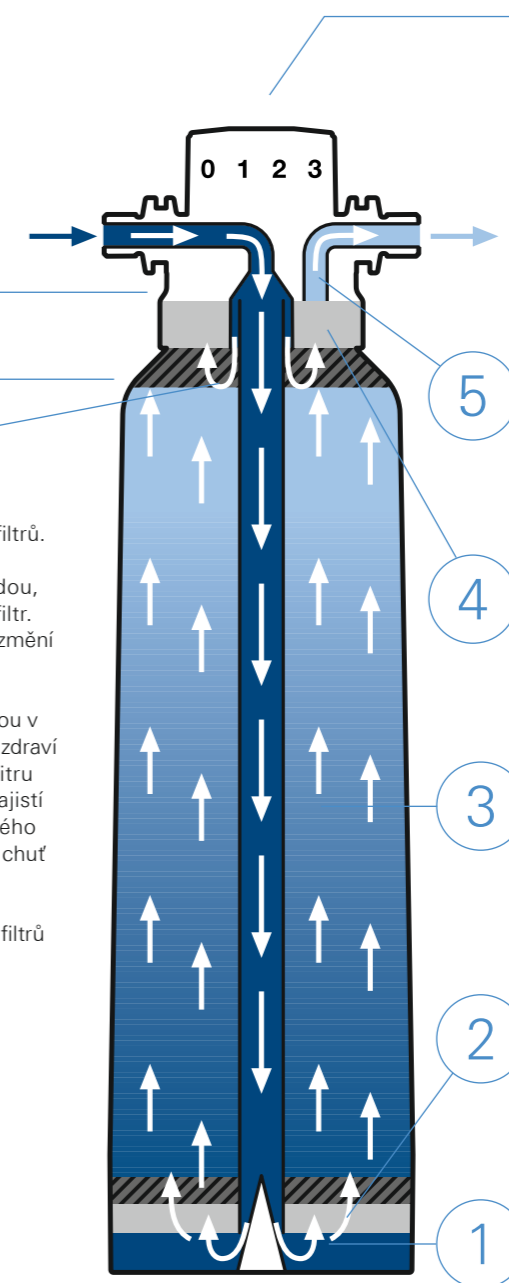

KOUZLO SE SKRÝVÁ VE FILTRU

Při vytváření systému GROHE Blue jsme spolupracovali s předním evropským výrobcem vodních filtrů – společností BWT. Filtry GROHE Blue používají jedinečný pětistupňový filtrační proces pro zachycení i těch nejdrobnějších nežádoucích částic z kohoutkové vody, avšak zároveň ve vodě zanechávají důležité, zdraví prospěšné minerály.

VODOVODNÍ PŘÍPOJKA

VODA NEPODLÉHAJÍCÍ FILTRACI

PROUD VODY BEZ FILTROVÁNÍ

K dispozici jsou dále dva další typy filtrů.

Pokud žijete v oblasti s měkkou vodou, je pro vás vhodný aktivní uhlíkový filtr. Vylepší chuť vody, avšak zároveň nezmění její obsah uhličitánů.

Filtr magnesium+ je pak ideální volbou v případě, že chcete tu nejlepší chuť a zdraví prospěšné vlastnosti. Do každého litru vody přidá až 35 mg hořčíku, což zajistí dostatečnou dávku tohoto nezbytného minerálu, a zároveň zaručí lahodnou chuť čaje a kávy.

Pro více informací o různých typech filtrů navštivte: www.grohe.cz