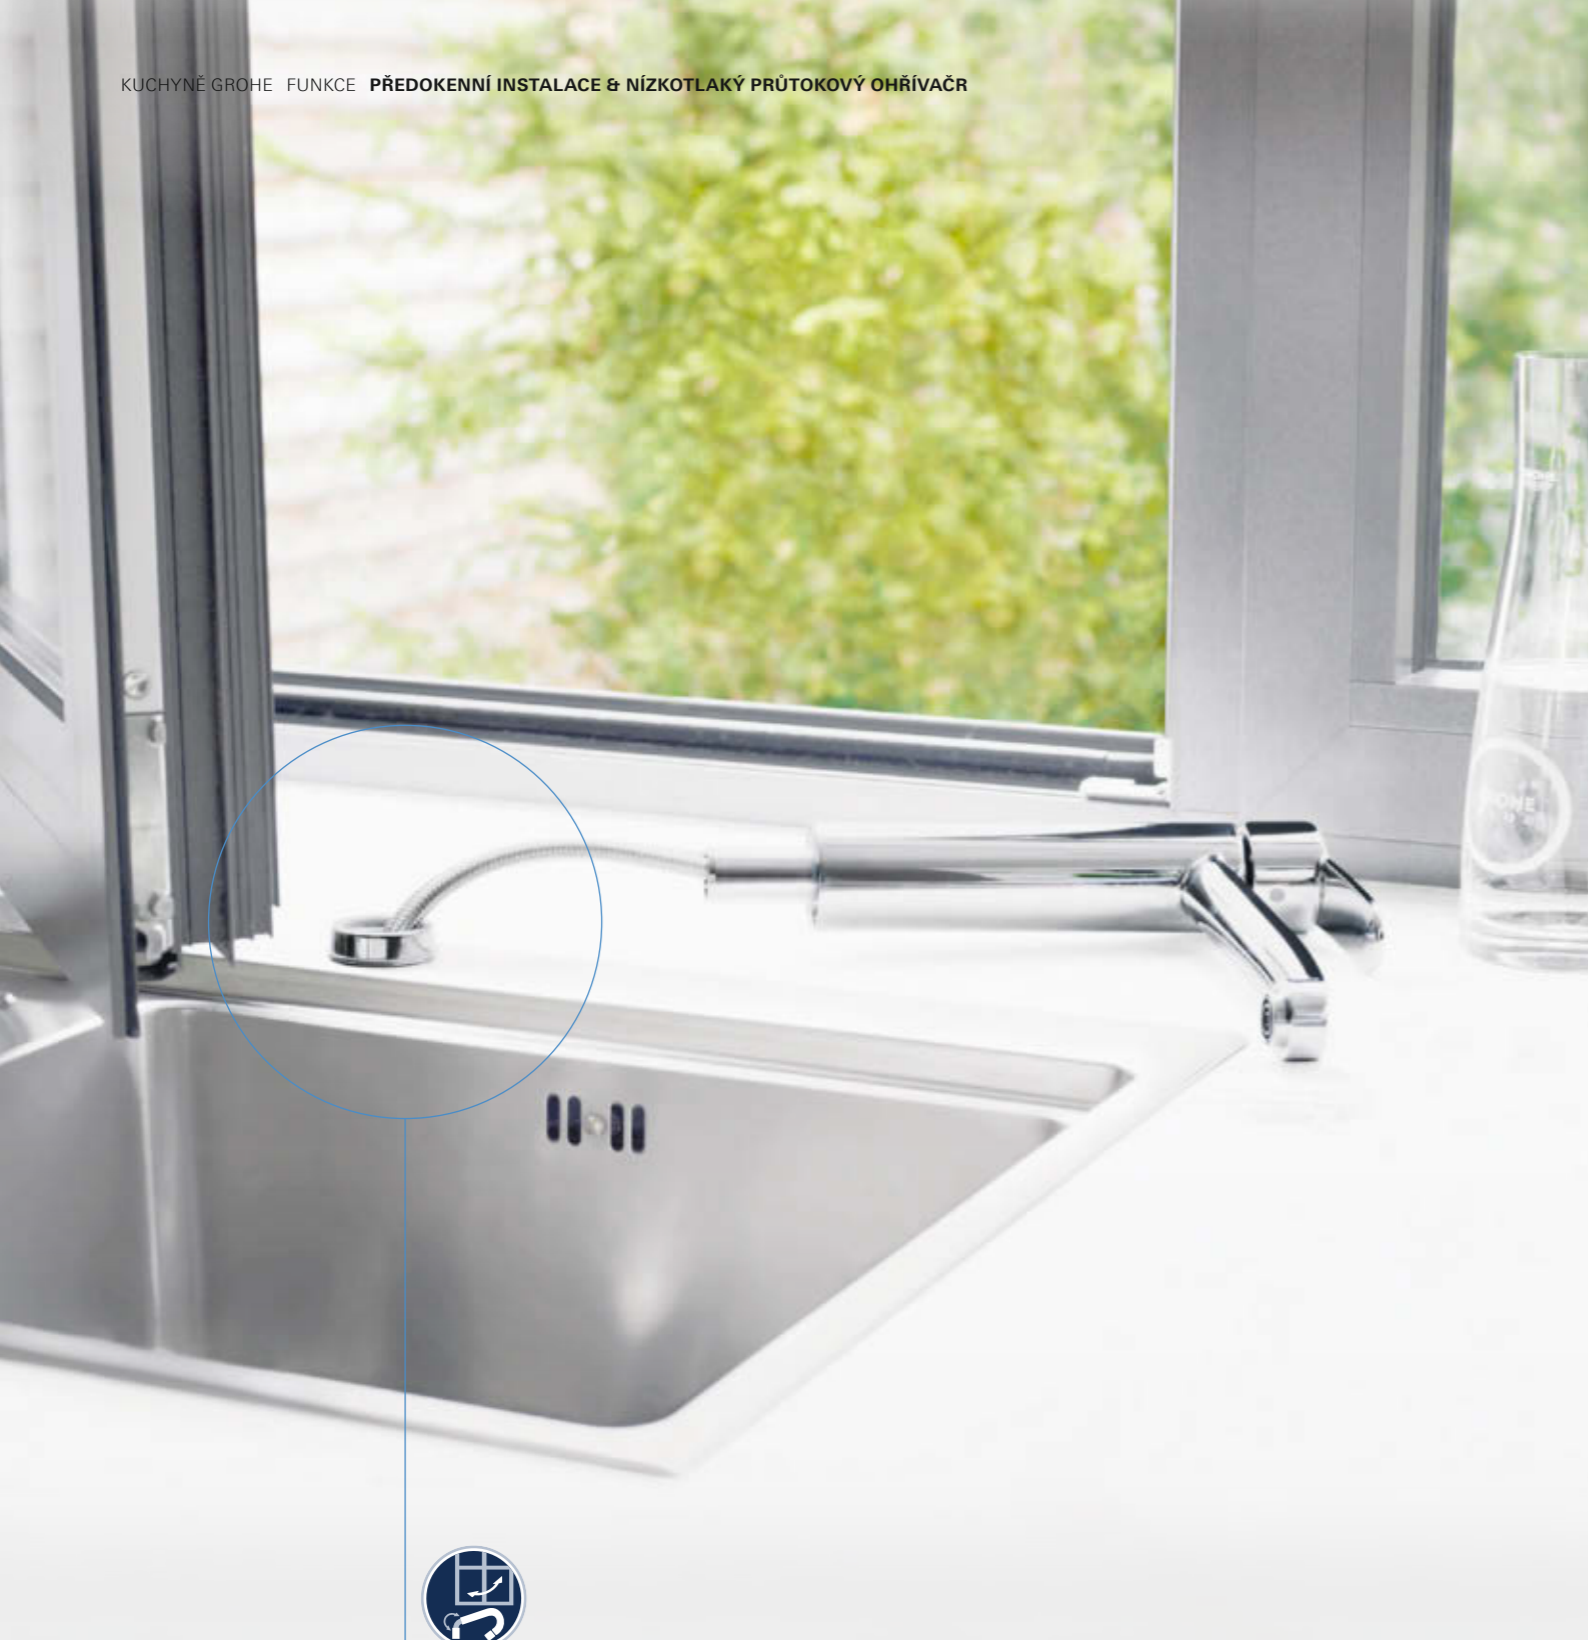

## GROHE PŘEDOKENNÍ INSTALACE

Umístění umyvadla před kuchyňským oknem vám poskytne uklidňující a inspirativní výhled při přípravě pokrmů nebo mytí nádobí. Díky řešení GROHE PreWindow budete moci okno snadno otevírat a umývat. Jednoduše baterii vytáhněte a položte na povrch. Hotovo.