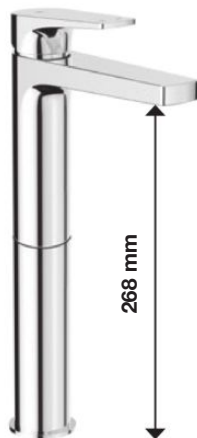

KOUPELNOVÁ SÉRIE CUBITO PURE

VÝHODY KOUPELNOVÝCH BATERÍ CUBITO-N

Vyberte si umyvadlovou baterii Cubito-N, která bude nejlépe ladit s vaším umyvadlem nebo umyvadlovou mísou. Vybírat můžete ze tří velikostí.

- vysoce kvalitní keramické kartuše Ø 35 mm (bez omezovače průtoku/horké vody)
- perlátory proti usazování vodního kamene
- kombinovatelné se širokým sortimentem sprchového příslušenství Cubito-N

perlátor Neoperl skrytý
– průtok 5 l/min

u umyvadlových
a dřezových baterií
možnost volby perlátoru
s různým průtokem

XL

VÝHODY KOUPELNOVÝCH BATERÍ PURE

Perfektní v každém detailu. Série vodovodních baterií Pure vyniká promyšleným designem, který v sobě kombinuje nadčasový vzhled s praktickými prvky.

- speciálně tvarovaná páčka pro lepší uchopení a jednodušší ovládání
- vysoce kvalitní keramické kartuše Ø 35 mm (bez omezovače průtoku/horké vody)
- perlátory proti usazování vodního kamene
- kombinovatelné se širokým sortimentem sprchového příslušenství Cubito-N
- široký výběr baterií Pure pro každou koupelnu

prstem nastavitelný
proud vody
u umyvadlových baterií

u umyvadlových
a dřezových baterií
možnost volby perlátoru
s různým průtokem

perlátor Neoperl skrytý
– průtok 5 l/min