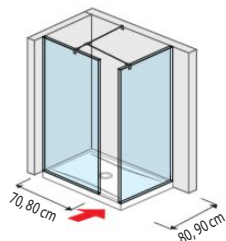

KOUPELNOVÁ SÉRIE CUBITO PURE

SKLENĚNÉ SPRCHOVÉ STĚNY PURE

Skleněné sprchové stěny Pure se díky své variabilitě přizpůsobí interiéru vaší koupelny. Lze je umístit i přímo na dlažbu.

H26842