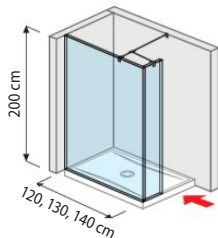

KOUPELNOVÁ SÉRIE CUBITO PURE

SKLENĚNÉ SPRCHOVÉ STĚNY PURE

Skleněné sprchové stěny Pure se díky své variabilitě přizpůsobí interiéru vaší koupelny. Lze je umístit i přímo na dlažbu.

H26742