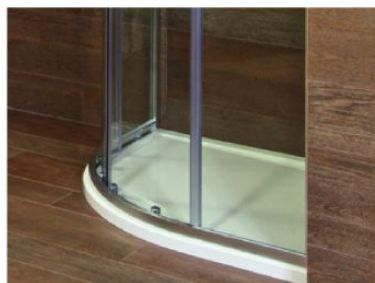

VÝHODY OCELOVÝCH VANIČEK

- výška pouze 3 cm
- kvalitní ocel Premium steel
- na výběr z bílé a černé varianty
- protiskluzová úprava Antislip

VÝHODY AKRYLÁTOVÝCH VANIČEK

- jsou vyrobeny ze 100% akrylátu
- zápusné i samonosné
- protiskluzová úprava Antislip
- dobré izolační schopnosti
- teplý povrch a stálobarevnost
- snadná údržba