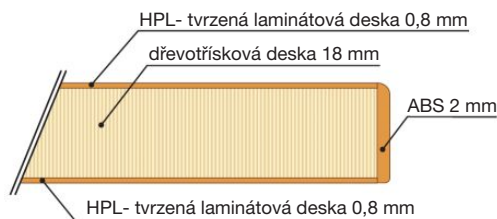

MIO závěsný bidet
H831712

KOUPELNOVÁ SÉRIE MIO

VÝHODY VRCHNÍCH DESEK NA SKŘÍŇKY MIO-N

Vrchní desky skříněk mají HPL povrch tj. tvrzenou laminátovou desku, která zajišťuje:

- maximální odolnost proti poškrabání
- maximální vlhkuodolnost
- díky tloušťce HPL 0,8 mm vytváří s ABS hranou silný a kompaktní spoj
- ABS hrana zajišťuje vysokou mechanickou odolnost hrany nábytku a zároveň je vysoce estetická
- hrany ABS jsou lepeny PUR lepidlem