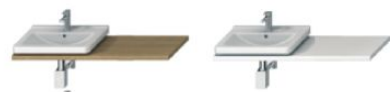

skříňky pod umyvadlo
H40J42
85 cm

skříňky pod umyvadlo
H40J42
85 cm

skříňky pod dvojumyvadlo
H40J42
130 cm

skříňky pod dvojumyvadlo
H40J42
130 cm

skříňky pod desku
H41J42
š. 64 cm, v. 45 cm

desky na míru š. 65 -160 cm
H46J42
s výřezem pro umyvadlo Cubito 45-75 cm