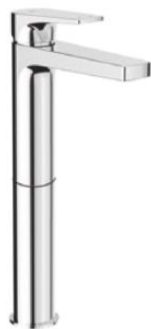

KOUPELNOVÁ SÉRIE **CUBITO PURE**

Tenké stěny umyvadlové mísy Cubito Pure vzbuzují luxusní dojem prohloubený umístěním umyvadla na desku.

Minimalistický styl série vhodně doplňuje i hranaté umyvadlo.

K umyvadlovým mísám Cubito Pure doporučujeme tyto baterie: