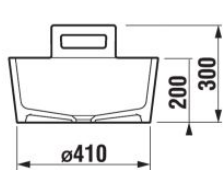

UMYVADLOVÉ MÍSY

Tenké stěny umyvadlové mísy Cubito Pure vzbuzují velmi luxusní dojem prohloubený umístěním umyvadla na desku, jeho tvarem a keramickou zátkou.