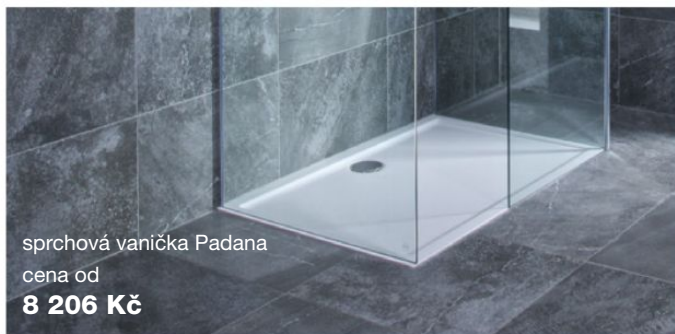

sprchová vanička Padana
cena od
8 206 Kč

Sprchová vanička Padana z jedinečného materiálu a minimalistickým designem je chloubou každé koupelny. Litý mramor má dokonale hladký povrch, proto se snadno čistí a zaručuje vysoce hygienické prostředí.