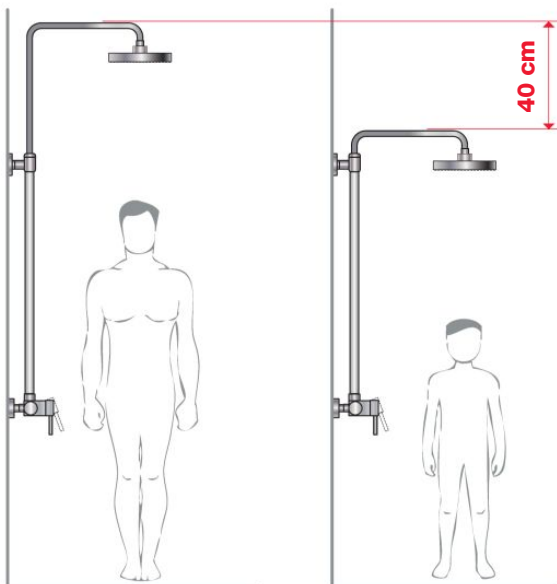

DEŠŤOVÝ EFEKT DOKONALÁ RELAXACE

Atraktivní design ultratenké hlavové sprchy Cubito-N s velkými rozměry (300 × 300 mm nebo průměr 300 mm) rozhodně vylepší váš zážitek ze sprchování.

cena
5 426 Kč

cena
5 865 Kč

- dešťový efekt
- omezovač průtoku 12 l/min
- snadná instalace ze stropu nebo z boční stěny

PRO DLOUHÁNY I DĚTI

Teleskopický sprchový sloup potěší uživatele jakékoli koupelny, protože při standardním zapojení sloupu 75 cm od země se sprchová hlava může umístit ve výšce od 180 do 220 cm, což uspokojí i ty největší dlouhánky.