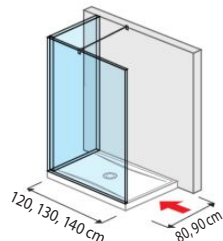

KOUPELNOVÁ SÉRIE CUBITO PURE

SKLENĚNÉ SPRCHOVÉ STĚNY PURE

Skleněné sprchové stěny Pure se díky své variabilitě přizpůsobí interiéru vaší koupelny. Lze je umístit i přímo na dlažbu.

H26942