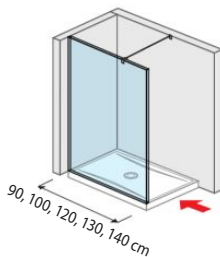

KOUPELNOVÁ SÉRIE CUBITO PURE

SKLENĚNÉ SPRCHOVÉ STĚNY PURE

Skleněné sprchové stěny Pure se díky své variabilitě přizpůsobí interiéru vaší koupelny. Lze je umístit i přímo na dlažbu.

H26942