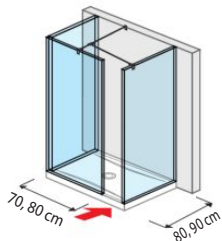

KOUPELNOVÁ SÉRIE CUBITO PURE

SKLENĚNÉ SPRCHOVÉ STĚNY PURE

Skleněné sprchové stěny Pure se díky své variabilitě přizpůsobí interiéru vaší koupelny. Lze je umístit i přímo na dlažbu.

H26842