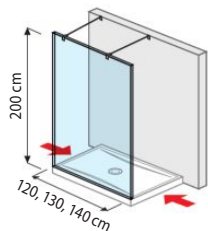

KOUPELNOVÁ SÉRIE CUBITO PURE

SKLENĚNÉ SPRCHOVÉ STĚNY PURE

Skleněné sprchové stěny Pure se díky své variabilitě přizpůsobí interiéru vaší koupelny. Lze je umístit i přímo na dlažbu.

H26742