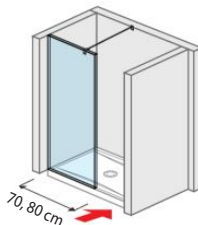

KOUPELNOVÁ SÉRIE CUBITO PURE

SKLENĚNÉ SPRCHOVÉ STĚNY PURE

Skleněné sprchové stěny Pure se díky své variabilitě přizpůsobí interiéru vaší koupelny. Lze je umístit i přímo na dlažbu.

H26742