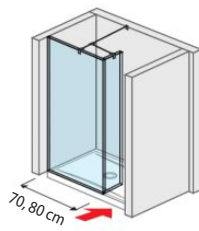

KOUPELNOVÁ SÉRIE CUBITO PURE

SKLENĚNÉ SPRCHOVÉ STĚNY PURE

Skleněné sprchové stěny Pure se díky své variabilitě přizpůsobí interiéru vaší koupelny. Lze je umístit i přímo na dlažbu.

H26842