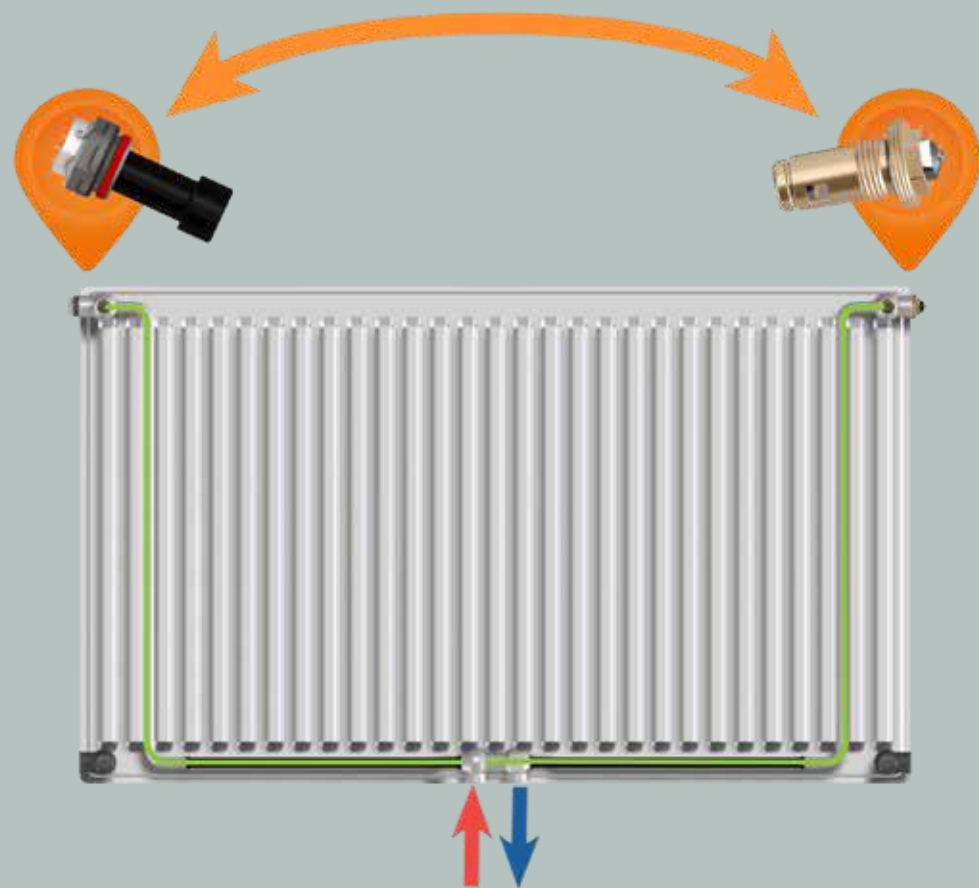

PŘIPOJENÍ V IDEÁLNÍ STŘEDOVÉ POLOZE S LIBOVOLNĚ VOLITELNOU POLOHOU VENTILU

Na základě osvědčené technologie šesti bodového připojení má Purmo Flex centrálně umístěnou integrovanou sadu ventilů, která nyní umožňuje výměnu ventilu z pravé strany na levou.

VLASTNOSTI A VÝHODY

- jednotné středové připojení všech typů radiátorů
- maximální flexibilita díky libovolně volitelné poloze ventilu
- jednotný rozměr připojení na stěny pro typy 21S, 22 a 33
- bezproblémová a rychlá montáž
- ideální předběžná montáž ve spojení s montážní šablonou Purmo

DOKONALÝ RADIÁTOR PRO PŘEDBĚŽNOU MONTÁŽ

Středové připojení výrazně zjednodušuje uspořádání potrubí ve fázi hrubé stavby nebo rekonstrukce. Pro všechny typy radiátorů platí jeden a tentýž připojovací rozměr: V každém případě lze připojovací vedení předem namontovat do středu pod okno.

Jednotná vzdálenost připojení umožňuje snadnou předběžnou montáž potrubní sítě pomocí montážní šablony Purmo. Díky této montážní šabloně lze nainstalovat kompletní síť topných trubek bez montáže radiátorů. Bez radiátorů je dokonce možné provést i zkoušku funkce a proplachování potrubí.