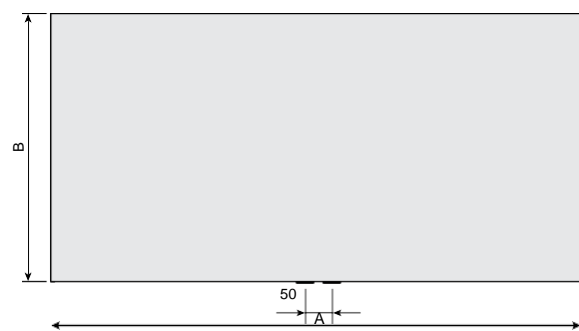

TECHNICKÁ SPECIFIKACE

Charakteristika

Purmo Flex – je radiátorová technologie ve své nejlepší podobě: 3 různá provedení (profilované, ploché a jemný profil), libovolně volitelná poloha ventilu (vpravo nebo vlevo) pro maximální flexibilitu při plánování a instalaci. Možnost univerzálního připojení pomocí jednotného středového rozměru přípojky u vícevrstevných provedení v široké škále rozměrů a typů s vynikající kvalitou a topným výkonem.

Materiál

Vysoce kvalitní hluboce tažený nízkouhlíkový, zastudena válcovaný ocelový plech podle EN 10130

Montáž

Součástí dodávky je rychlomontážní sada se 2 nebo 3 držáky, AK 2 podle VDI 6036, včetně ochrany proti vysunutí, šroubů a hmoždinek.

Přípojka

2 x G 1/2 " uprostřed dole, přítok vždy vlevo 4 x G 1/2 " po straně

Provedení přední části

Ploché, profilované, jemně profilované /Ramo/ (rozteč žlábků 33,3 mm)

Provozní tlak

max. 10 bar

Zkušební tlak

13 bar

Maximální teplota

110 °C

Certifikace

CE podle EN 442

Barva

RAL 9016, jiné barvy na vyžádání

max. 110 °C

Pohled zepředu