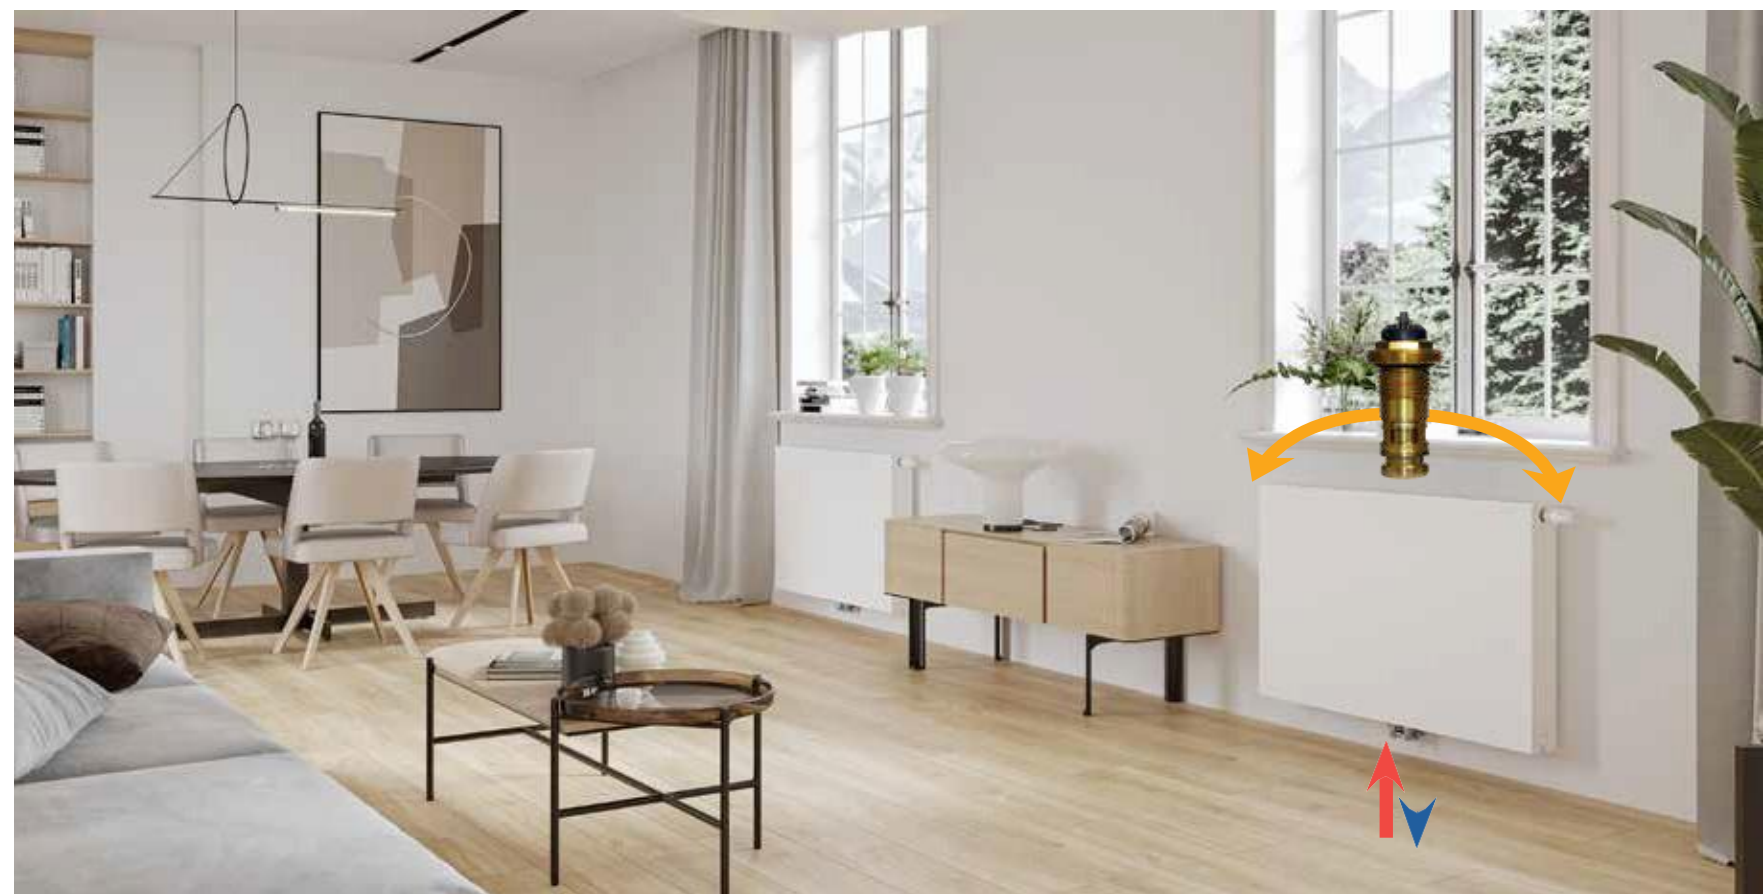

PURMO FLEX

**Připojení v ideální středové poloze
s libovolně volitelnou polohou ventilu**

03/2022

comfort delivered by

PURMO

OSVĚDČENÁ TECHNOLOGIE V NOVÉM HÁVU

Purmo Flex je k dispozici ve třech různých provedeních radiátorů, mnoha rozměrech a různých barvách. Díky tomu najdete přesně takový radiátor, který harmonicky zapadne do obytného prostoru: Profilovaný, plochý i s jemným profilem u prostřed. Žádná novinka, protože to už dávno znáte díky deskovému radiátoru Purmo.

Skutečná revoluce se odehrává **uvnitř** radiátoru: libovolně volitelná poloha ventilu!

Purmo Flex představuje nejvyšší standard z hlediska vzhledu, flexibility, výkonu a snadné instalace v soukromé bytové výstavbě a zejména v komplexním řešení na klíč.

PŘIPOJENÍ V IDEÁLNÍ STŘEDOVÉ POLOZE S LIBOVOLNĚ VOLITELNOU POLOHOU VENTILU

Na základě osvědčené technologie šesti bodového připojení má Purmo Flex centrálně umístěnou integrovanou sadu ventilů, která nyní umožňuje výměnu ventilu z pravé strany na levou.