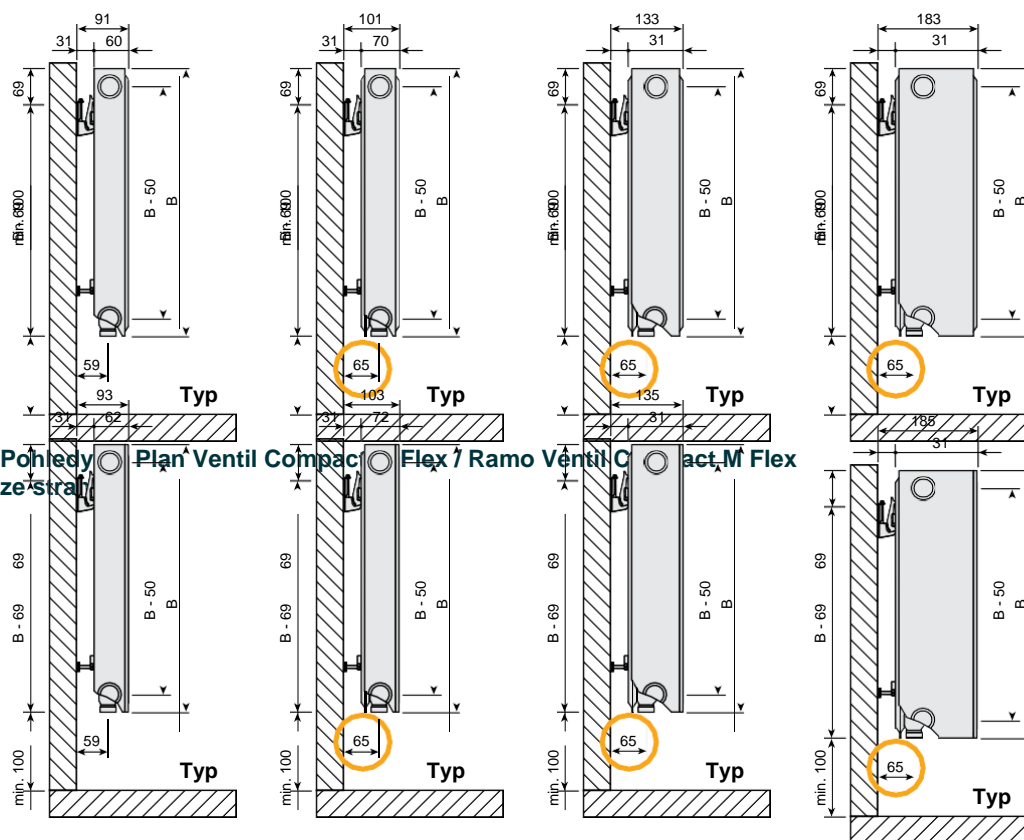

Přípojka

2 x G 1/2 " uprostřed dole, přítok vždy vlevo 4 x G 1/2 " po straně

Provedení přední části

Ploché, profilované, jemně profilované /Ramo/ (rozteč žlábků 33,3 mm)

Provozní tlak

max. 10 bar

Zkušební tlak

Pohled zepředu

Pohled zezadu

Pohledy na ventil Compact M Flex shora

Pohledy na Plan / Ramo Ventil Compact M Flex shora

Typ 22

Typ 22

Pohledy na ventil Compact M Flex ze strany

STEJNÝ ROZMĚR PŘIPOJENÍ!

Vícevrstvé typy 21S, 22 a 33 mají vždy stejný rozměr připojení 65 mm. To vám zaručuje flexibilitu.

Všechny rozměrové údaje v [mm]

Obsah vody

Typ	[l/m]				
	300	400	B [mm] 500	600	900
11	1,7	2,2	2,7	3,2	4,5
21S	-	-	5,5	6,6	9,0
22	3,4	4,5	5,5	6,6	9,0
33	5,1	6,7	8,2	9,8	13,3