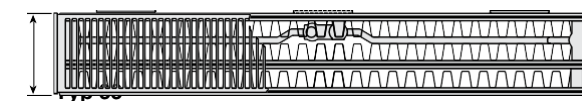

Pohled zepředu

Pohled zezadu

Pohledy na ventil Compact M Flex shora

Pohledy na Plan / Ramo Ventil Compact M Flex shora

Typ 22

Typ 22

Pohledy na ventil Compact M Flex ze strany

STEJNÝ ROZMĚR PŘIPOJENÍ!

Vícevrstvé typy 21S, 22 a 33 mají vždy stejný rozměr připojení 65 mm. To vám zaručuje flexibilitu.

Všechny rozměrové údaje v [mm]

Obsah vody

Typ	[l/m]				
	300	400	B [mm] 500	600	900
11	1,7	2,2	2,7	3,2	4,5
21S	-	-	5,5	6,6	9,0
22	3,4	4,5	5,5	6,6	9,0
33	5,1	6,7	8,2	9,8	13,3