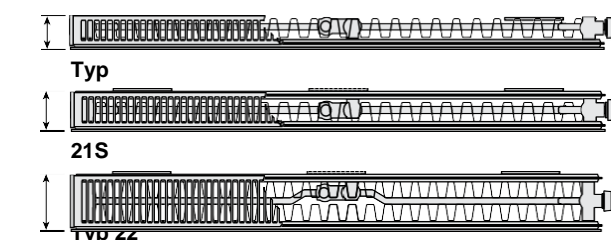

Pohled zepředu

Pohled zezadu

Pohledy na ventil Compact M Flex shora

Pohledy na Plan / Ramo Ventil Compact M Flex shora

Typ 22

Typ 22

Pohledy na ventil Compact M Flex ze strany

STEJNÝ ROZMĚR PŘIPOJENÍ!

Vícevrstvé typy 21S, 22 a 33 mají vždy stejný rozměr připojení 65 mm. To vám zaručuje flexibilitu.

Všechny rozměrové údaje v [mm]

Obsah vody

Typ	[l/m]				
	300	400	B [mm] 500	600	900
11	1,7	2,2	2,7	3,2	4,5
21S	-	-	5,5	6,6	9,0
22	3,4	4,5	5,5	6,6	9,0
33	5,1	6,7	8,2	9,8	13,3