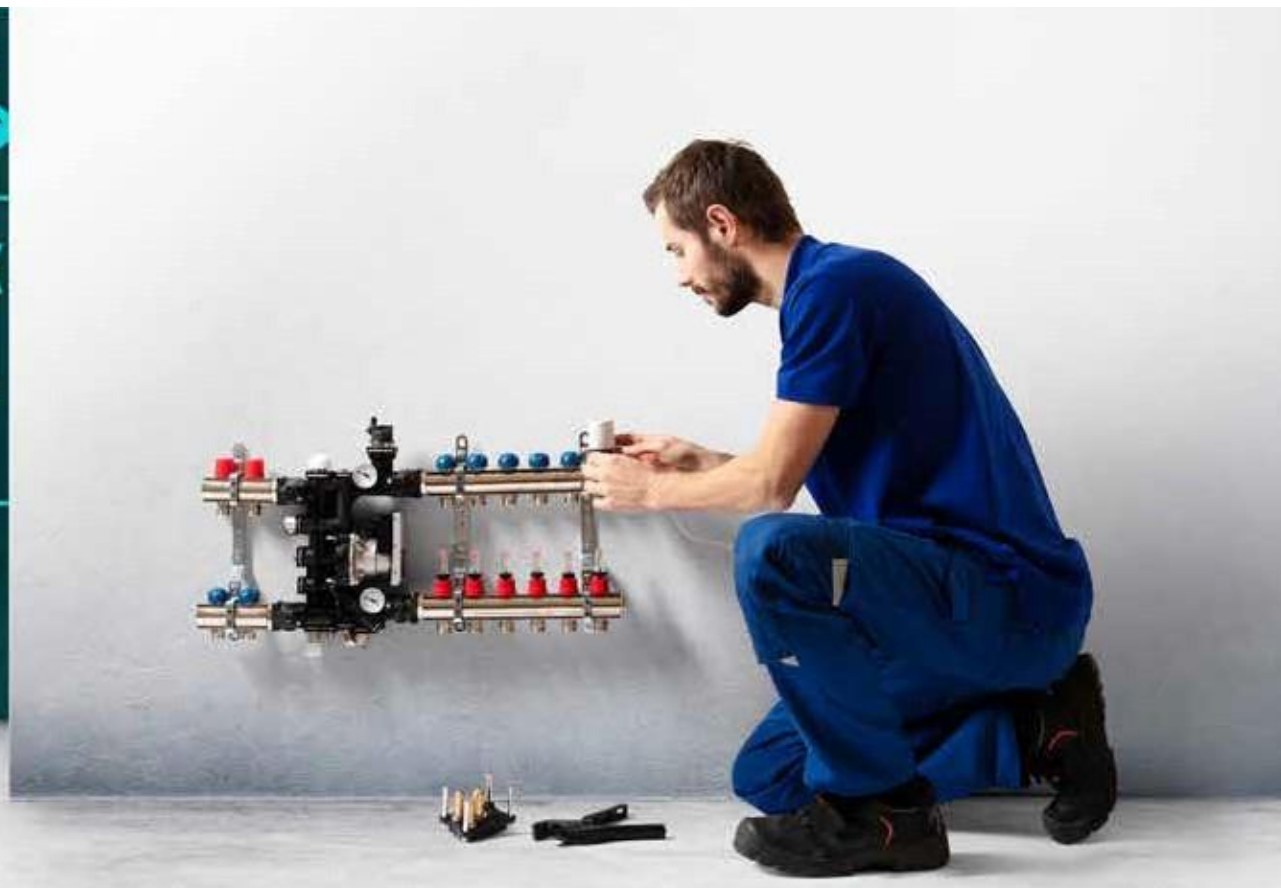

ÚZKÁ PROVÁZANOST PLÁNOVÁNÍ A PRAXE

V současné době je 90 % stavebních nákladů definováno ve fázi plánování. O ekonomické úspěšnosti oborů vzduchotechniky při realizaci pak rozhodují stavba a stavební procesy. Proto PURMO podporuje své partnery systémy, které se snadno plánují, bezchybně instalují a snadno udržují.

Kromě pomůcek pro plánování na bázi softwaru nabízíme svým partnerům osobní podporu. Kombinace inteligentního plánování a racionálního zpracování zajišťuje nejen návratnost investované cenné práce, ale také zabraňuje hledání chyb a neproduktivním prostojeům.

O NÁS

Ve společnosti Purmo vyvíjíme udržitelná komplexní řešení pro komfortní klima v interiéru.

Člověk, tak jak bydlí a pracuje: ústřední význam pro kvalitní život má tepelná pohoda. Stávající systémy často pracují pod svými možnostmi. My přicházíme s kompletními a koordinovanými řešeními pro maximální pohodlí a nejvyšší energetickou účinnost.

Svými systémy přispíváme k lepší kvalitě života při nižší spotřebě zdrojů. Naše vzájemně zkoordinované systémy a inovativní řešení výrobků zajišťují tepelnou pohodu - a kvalitní život.

Navštivte naše webové stránky a seznamte se s naší kompletní nabídkou systémů vytápění a chlazení.

Pojďme společně objevovat široký svět „komfortního klima v interiéru“!