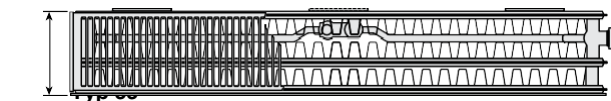

Pohled zepředu

Pohled zezadu

Pohledy na ventil Compact M Flex shora

Pohledy na Plan / Ramo Ventil Compact M Flex shora

Typ 22

Typ 22

Pohledy na ventil Compact M Flex ze strany

STEJNÝ ROZMĚR PŘIPOJENÍ!

Vícevrstvé typy 21S, 22 a 33 mají vždy stejný rozměr připojení 65 mm. To vám zaručuje flexibilitu.

Všechny rozměrové údaje v [mm]

Obsah vody

Typ	[l/m]				
	300	400	B [mm] 500	600	900
11	1,7	2,2	2,7	3,2	4,5
21S	-	-	5,5	6,6	9,0
22	3,4	4,5	5,5	6,6	9,0
33	5,1	6,7	8,2	9,8	13,3