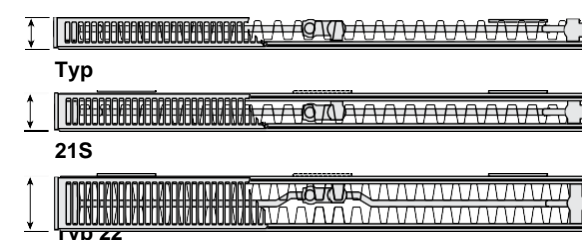

Přípojka

2 x G 1/2 " uprostřed dole, přítok vždy vlevo 4 x G 1/2 " po straně

Provedení přední části

Ploché, profilované, jemně profilované /Ramo/ (rozteč žlábků 33,3 mm)

Provozní tlak

max. 10 bar

Zkušební tlak

Pohled zepředu

Pohled zezadu

Pohledy na ventil Compact M Flex shora

Pohledy na Plan / Ramo Ventil Compact M Flex shora

Typ 22

Typ 22

Pohledy na ventil Compact M Flex ze strany

STEJNÝ ROZMĚR PŘIPOJENÍ!

Vícevrstvé typy 21S, 22 a 33 mají vždy stejný rozměr připojení 65 mm. To vám zaručuje flexibilitu.

Všechny rozměrové údaje v [mm]

Obsah vody

Typ	[l/m]				
	300	400	B [mm] 500	600	900
11	1,7	2,2	2,7	3,2	4,5
21S	-	-	5,5	6,6	9,0
22	3,4	4,5	5,5	6,6	9,0
33	5,1	6,7	8,2	9,8	13,3