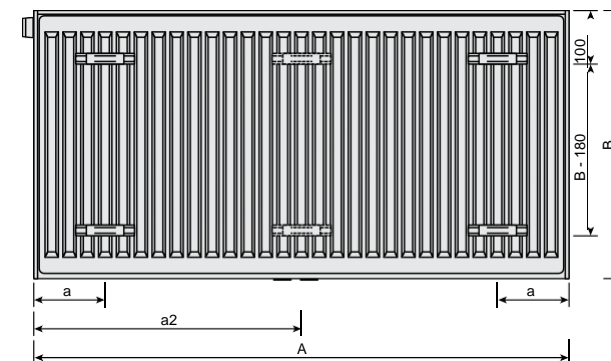

Přípojka

2 x G 1/2 " uprostřed dole, přítok vždy vlevo 4 x G 1/2 " po straně

Provedení přední části

Ploché, profilované, jemně profilované /Ramo/ (rozteč žlábků 33,3 mm)

Provozní tlak

max. 10 bar

Zkušební tlak

Pohled zepředu

Pohled zezadu

Pohledy na ventil Compact M Flex shora

Pohledy na Plan / Ramo Ventil Compact M Flex shora

Typ 22

Typ 22

Pohledy na ventil Compact M Flex ze strany

STEJNÝ ROZMĚR PŘIPOJENÍ!

Vícevrstvé typy 21S, 22 a 33 mají vždy stejný rozměr připojení 65 mm. To vám zaručuje flexibilitu.

Všechny rozměrové údaje v [mm]

Obsah vody

Typ	[l/m]				
	300	400	B [mm] 500	600	900
11	1,7	2,2	2,7	3,2	4,5
21S	-	-	5,5	6,6	9,0
22	3,4	4,5	5,5	6,6	9,0
33	5,1	6,7	8,2	9,8	13,3