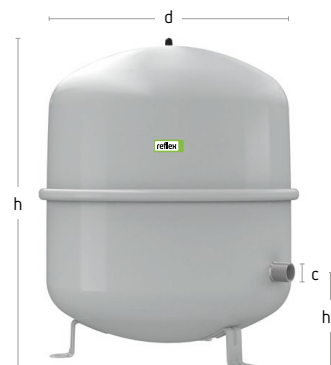

Více informací naleznete na: www.reflexcz.cz

Reflex CZ, s.r.o. • Sezemická 2757/2 • 19300 Praha • Tel +420 272 090 311 • reflex@reflexcz.cz

N 8 – 25 l

N 35 – 140 l

Technické charakteristiky

- Pro uzavřené soustavy vytápění a chlazení
- Se závitovým připojením
- od 35 litrů - provedení s nožičkami, do 80 litrů - možná nástěnná montáž
- Pevná membrána v souladu s normou DIN EN 13831
- Provozní teplota: 70 °C
- Přípustný provozní tlak 4 bary (8-35 litrů), 6 barů (50-140 litrů)
- Pro nemrznoucí směsi min. 25 až 50 %
- Schválení v souladu se směrnici pro tlaková zařízení (2014/68/EU)
- Odolná povrchová úprava z epoxidové pryskyřice
- Přetlak plynu z výroby 1,5 bar
- Výstupní teplota soustavy: 120 °C