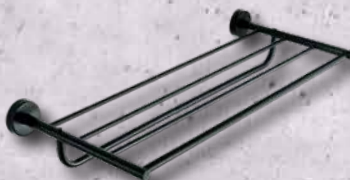

NEREZOVÁ POLIČKA NA RUČNÍKY S HRAZDOU

SLZD 37N | 62371 | 630 x 250 x 92 mm