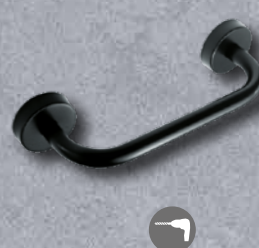

NEREZOVÉ MADLO UNIVERZÁLNÍ

SLZD 33N | 62331 | 353 x 78 x 55 mm