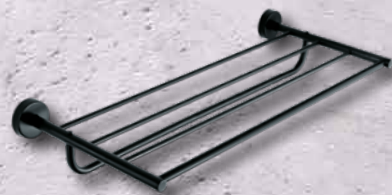

NEREZOVÁ POLIČKA NA RUČNÍKY S HRAZDOU

SLZD 36N | 62361 | 514 x 250 x 92 mm