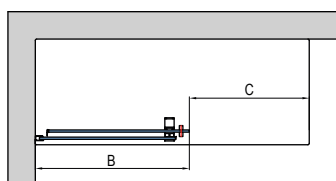

POZNÁMKY

Přestavná šířka: -56/+0 mm.

Rozměry v mm. Ceny s DPH 21 %. Dostupnost vybraných provedení viz: <http://www.sanswiss.cz/cz/ke-stazeni/skladove-zasoby>