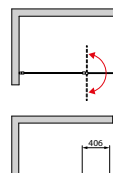

EASY PŘÍSLUŠENSTVÍ

	Typ	06=černá matná 09=bílá matná 50=aluchrom	Délka (mm)	Cena
Stojan včetně poliček a držáku ručníku pro Walk-in zástěny EASY - UMÍSTĚNÍ NA STĚNU Stojan se skládá z nosného (hliníkového) profilu, 2 poliček, mýdelny. Modulární příslušenství.	KASW	.xx.	1000	4 820 Kč
Stojan včetně poliček a držáku ručníku pro Walk-in zástěny EASY - UMÍSTĚNÍ VPŘEDU Stojan se skládá z nosného (hliníkového) profilu, 2 poliček, držáku ručníku, mýdelny. Modulární příslušenství.	KASF	.xx.	1000	6 380 Kč
Úložný box - volitelné příslušenství ke stojanu pro Walk-in zástěny EASY Úložný box umožňuje udržovat různé doplňky v suchu (brýle, šperky atd.). Odnímatelný úložný box je včetně krytu. Včetně odtokového systému, který zabraňuje usazování vody.	KABC	.xx		2 350 Kč

BTE2 | MONTÁŽNÍ SET - KRÁTKÁ OTOČNÁ STĚNA V 90°

- 6mm bezpečnostní sklo s antiplakovou úpravou Aquaperle
- Barva aluchrom, bílá matná, černá matná
- Výška 2000 mm
- Kotvící a spojovací profil + krátká otočná stěna 420 mm
- Délka vodorovné / stropní vzpěry 1500 mm
- Maximální výška stropu pro kotvení je 3000 mm

Typ	Šířka	06=černá matná 09=bílá matná 50=aluchrom 07=čiré sklo	06=černá matná 09=bílá matná 50=aluchrom 61=sklo mřížka 67=sklo vertikální linie 68=sklo Shade	06=černá matná 09=bílá matná 50=aluchrom 20=sklo Parsol šedá 82=sklo Japan 89=sklo Loft 89 90=sklo Loft 90
BTE2 0420	420		9 250 Kč	11 610 Kč

Typ	Šířka	06=černá matná 09=bílá matná 50=aluchrom 62=sklo stromy 69=sklo Loft 69 81=sklo Brume
BTE2 L/R 0420	420	11 610 Kč

BTE3 | MONTÁŽNÍ SET - KRÁTKÁ OTOČNÁ STĚNA VE 180°