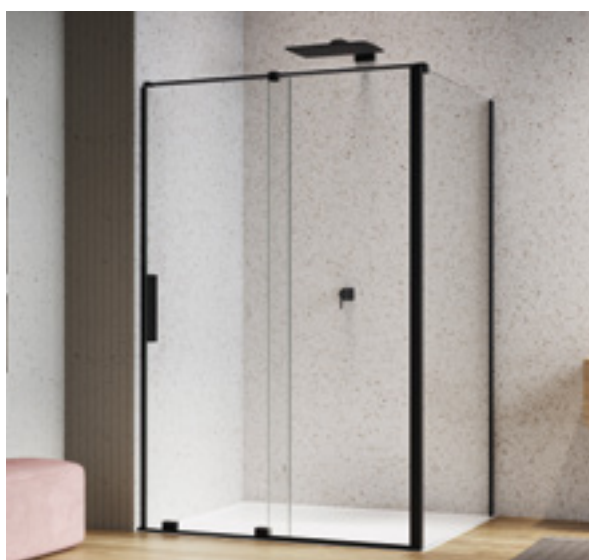

TRANSPARENTNÍ A ELEGANTNÍ

AMALIA je nová řada vysoce kvalitních posuvných dveří, která vzešla z nejnovějších inovací v SanSwiss.

Bezrámový design pro maximální průhlednost Vašeho sprchového koutu, jednoduché a čisté linie, moderní a ergonomické madlo, velkorysý šířky vstupu a promyšlené detaily. Řada **AMALIA** kombinuje všechny vlastnosti a vytváří tak ideální relaxační zónu.

Vyberte si svůj koupelňový styl. Zvolte čistý, elegantní sprchový kout s aluchromovými, vysoce lesklými profily nebo vytvořte sprchu s charakterem a moderním designem s matně černými profily.