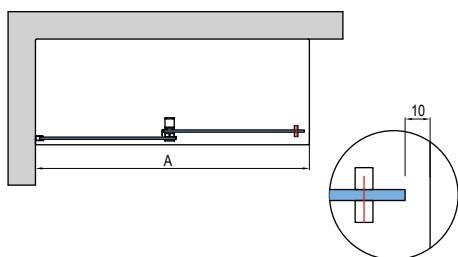

POZNÁMKY

Přestavná šířka: -56/+0 mm.

Rozměry v mm. Ceny s DPH 21 %. Dostupnost vybraných provedení viz: <http://www.sanswiss.cz/cz/ke-stazeni/skladove-zasoby>