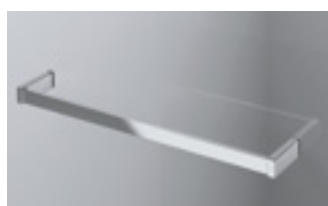

PS2.10.600
Chromovaný držák ručniku