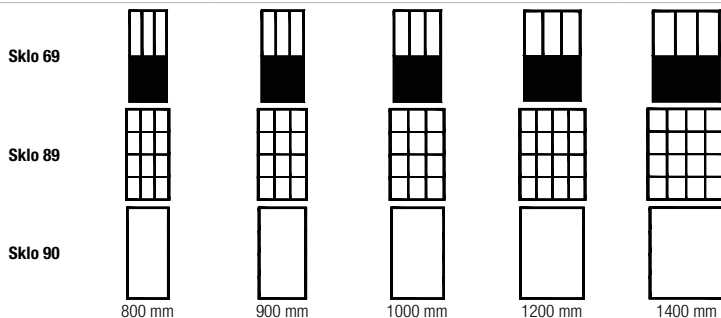

POZNÁMKY

Přestavná šířka (šířka od zdi k vnější hraně skla): -18/+7 mm.

Zástěna Walk-in EASY je dodávána včetně spodního profilu v příslušné barvě, pro zjednodušenou montáž i jako ochrana hrany.

Volitelné příslušenství a montážní sety najdete na straně 81.

Rozměry v mm. Ceny s DPH 21 %. Dostupnost vybraných provedení viz: <http://www.sanswiss.cz/cz/ke-stazeni/skladove-zasoby>