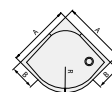

POZNÁMKY

Přestavná šířka pro montáž na vaničku: -23/+2 mm

* **Chromované plastové dílky a madla u všech barev profilů.**

Produkty řady TOP-LINE lze dodat i v sanitární barvě (SF), více informací naleznete na straně 93.

U zástěn v sanitární barvě bude madlo lakované v barvě profilu (cena na poptávku).

Rozměry v mm. Ceny s DPH 21 %. Dostupnost vybraných provedení viz: <http://www.sanswiss.cz/cz/ke-stazeni/skladove-zasoby>