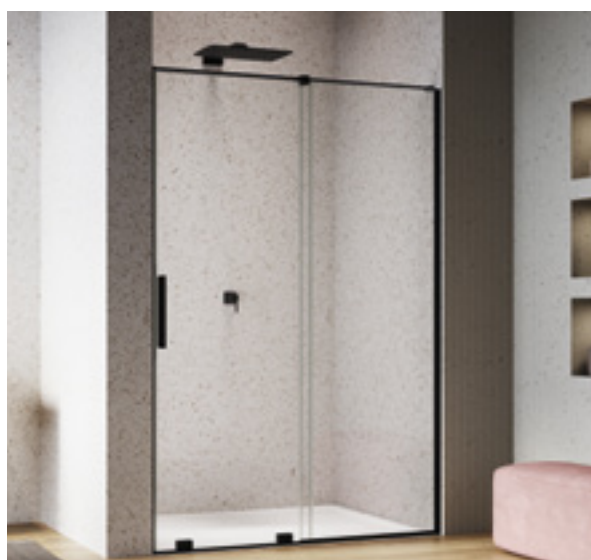

TRANSPARENTNÍ A ELEGANTNÍ

AMALIA je nová řada vysoce kvalitních posuvných dveří, která vzešla z nejnovějších inovací v SanSwiss.

Bezrámový design pro maximální průhlednost Vašeho sprchového koutu, jednoduché a čisté linie, moderní a ergonomické madlo, velkorysý šířky vstupu a promyšlené detaily. Řada **AMALIA** kombinuje všechny vlastnosti a vytváří tak ideální relaxační zónu.

Vyberte si svůj koupelňový styl. Zvolte čistý, elegantní sprchový kout s aluchromovými, vysoce lesklými profily nebo vytvořte sprchu s charakterem a moderním designem s matně černými profily.