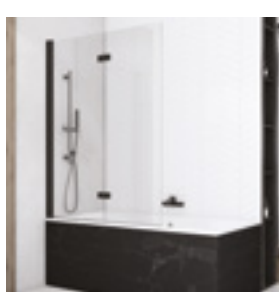

Vanové zástěny: pro radost ze sprchování i v malých koupelnách

Nemáte-li ve své koupelně místo pro sprchový kout, v nabídce společnosti SanSwiss naleznete kvalitní vanové zástěny, které se vyznačují prvotřídní kvalitou a funkcí.

Vanové zástěny SanSwiss naleznete v mnoha typových řadách. Elegantní dvoudílnou skládací vanovou zástěnu SOLINO v matné černé nebo praktickou vanovou zástěnu řady TOP-LINE.

Sprchové kabiny - snadná a rychlá instalace

Sprchové kabiny (kompletní sprchové boxy)

Pro prostory, kde není k dispozici roh pro umístění klasického sprchového koutu, nabízí společnost SanSwiss exkluzivní sprchové kabiny MODUL 1200, které naleznou využití v malých i velkých koupelnách. Sprchové kabiny se úspěšně montují i do dřevostaveb.

Pokud se rozhodnete pro sprchovou kabínu, odpadá Vám nutnost obezdívání sprchového koutu - tedy spousta peněz a práce.

Sprchová kabina SanSwiss se skládá ze speciální akrylátové vaničky, termostatické baterie, ruční nebo hlavové sprchy, 2 základních skleněných stěn z lakovaného 4/5mm bezpečnostního skla v nadčasové šedé barvě, dveří a boční stěny.