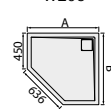

Sprchové vaničky LIVADA

W20Q | ČTVERCOVÁ VANIČKA Z LITÉHO MRAMORU

W20AS | OBDÉLNÍKOVÁ VANIČKA Z LITÉHO MRAMORU SE SIFONEM NA KRATŠÍ STRANĚ

W20AL | OBDÉLNÍKOVÁ VANIČKA Z LITÉHO MRAMORU SE SIFONEM NA DELŠÍ STRANĚ

W20R | ČTVRTKRUHOVÁ VANIČKA Z LITÉHO MRAMORU

W205 | PĚTIÚHELNÍKOVÁ VANIČKA Z LITÉHO MRAMORU

- Samonosné vaničky z litého mramoru
- Univerzální otvor pro sifon s průměrem 90 mm a čtvercovým krytem
- Barva vaničky bílá
- Výška vaniček 35-38 mm
- Možnost postavení na nožičky a přisazení hliníkového panelu (volitelné příslušenství)
- WIR: Rádus 550 mm