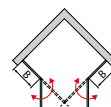

D22F1 + D22DE2B
+ D22FPG+ D22EV1

POZNÁMKY

Přestavná šířka rohového vstupu pro montáž na vaničku: -20/+10 mm.

U-montáž: cenu fixního dílu D22FPG a rohové vzpěry D22EV1.XX.500 naleznete na str. 4.

Rozměry v mm. Ceny s DPH 21 %. Dostupnost vybraných provedení viz: <http://www.sanswiss.cz/cz/ke-stazeni/skladove-zasoby>