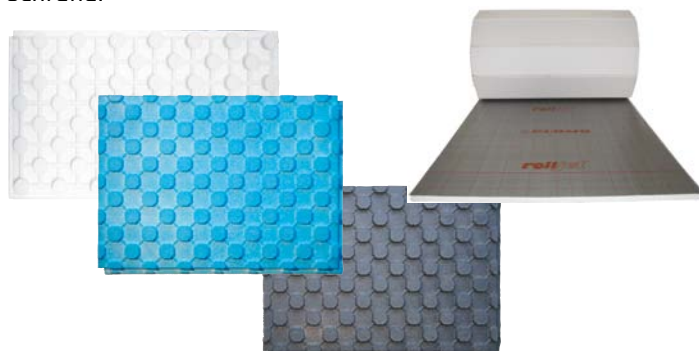

### SYSTÉMOVÉ DESKY TOP THERM

Izolační polystyrenové desky s výstupky výrazně zrychlují a zjednodušují pokládku potrubí. Zároveň slouží jako jeho ochrana.