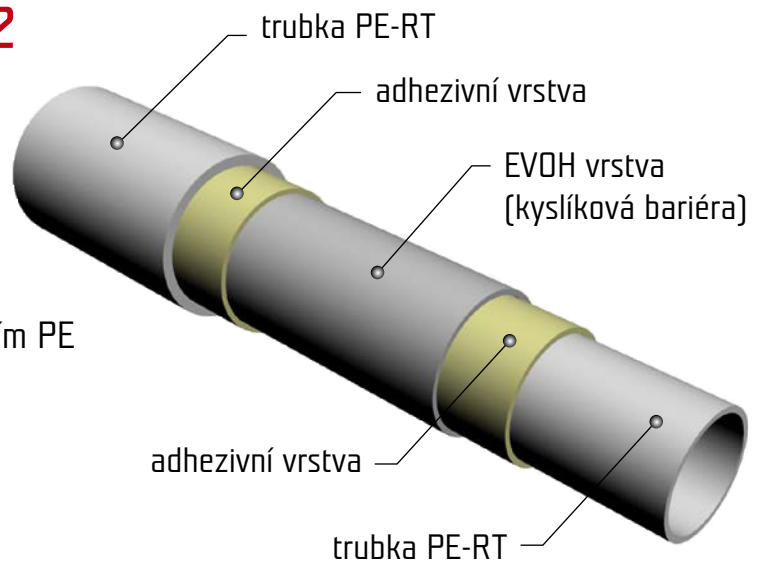

## TOP THERM PE-RT

POTRUBÍ SE ZVÝŠENOU TEPLOTNÍ ODOLNOSTÍ A KYSLÍKOVOU BARIÉROU V DIM. 16x2 a 18x2

- Snadná montáž
- Rychlá pokládka i na velkých plochách
- Těsnost vůči kyslíku v souladu s DIN 4726 díky EVOH vrstvě
- Odolnost proti korozi a zarůstání
- Zvýšená teplotní odolnost v porovnání s tradičním PE