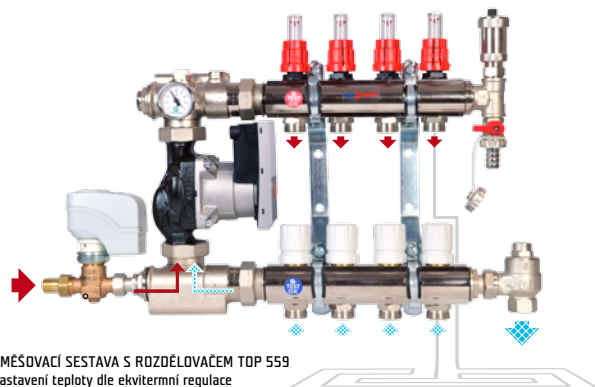

### SYSTÉMOVÉ DESKY TOP THERM

Izolační polystyrenové desky s výstupky výrazně zrychlují a zjednodušují pokládku potrubí. Zároveň slouží jako jeho ochrana.

### ROZDĚLOVAČE • SKŘÍNĚ

Srdcem celého systému TOP THERM jsou poniklované rozdělovače z kvalitní mosazi. Tyto rozdělovače se nejčastěji umísťují do skříní, které existují ve dvou provedeních - do zdi a na zeď. Funkcí rozdělovače je uzavírání a regulace jednotlivých topných okruhů.

MÍŠÍ ROZDĚLOVAČ TOP 557 SET  
regulace na pevně nastavenou teplotu

TOP 553

SMĚŠOVACÍ SESTAVA S ROZDĚLOVAČEM TOP 559  
nastavení teploty dle ekvitermní regulace

### REGULACE

Součástí každé instalace podlahového vytápění TOP THERM je regulace celého systému.