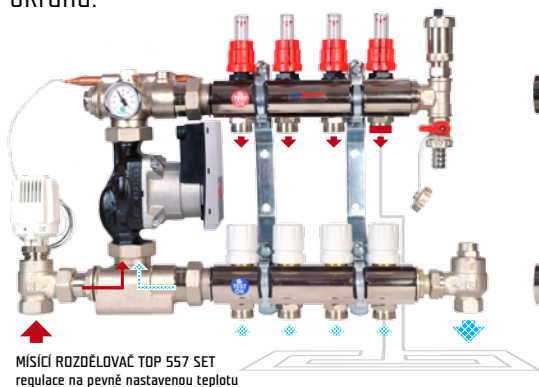

Způsoby instalace potrubí

### SYSTÉMOVÉ DESKY TOP THERM

Izolační polystyrenové desky s výstupky výrazně zrychlují a zjednodušují pokládku potrubí. Zároveň slouží jako jeho ochrana.

### ROZDĚLOVAČE • SKŘÍNĚ

Srdcem celého systému TOP THERM jsou poniklované rozdělovače z kvalitní mosazi. Tyto rozdělovače se nejčastěji umísťují do skříní, které existují ve dvou provedeních - do zdi a na zeď. Funkcí rozdělovače je uzavírání a regulace jednotlivých topných okruhů.