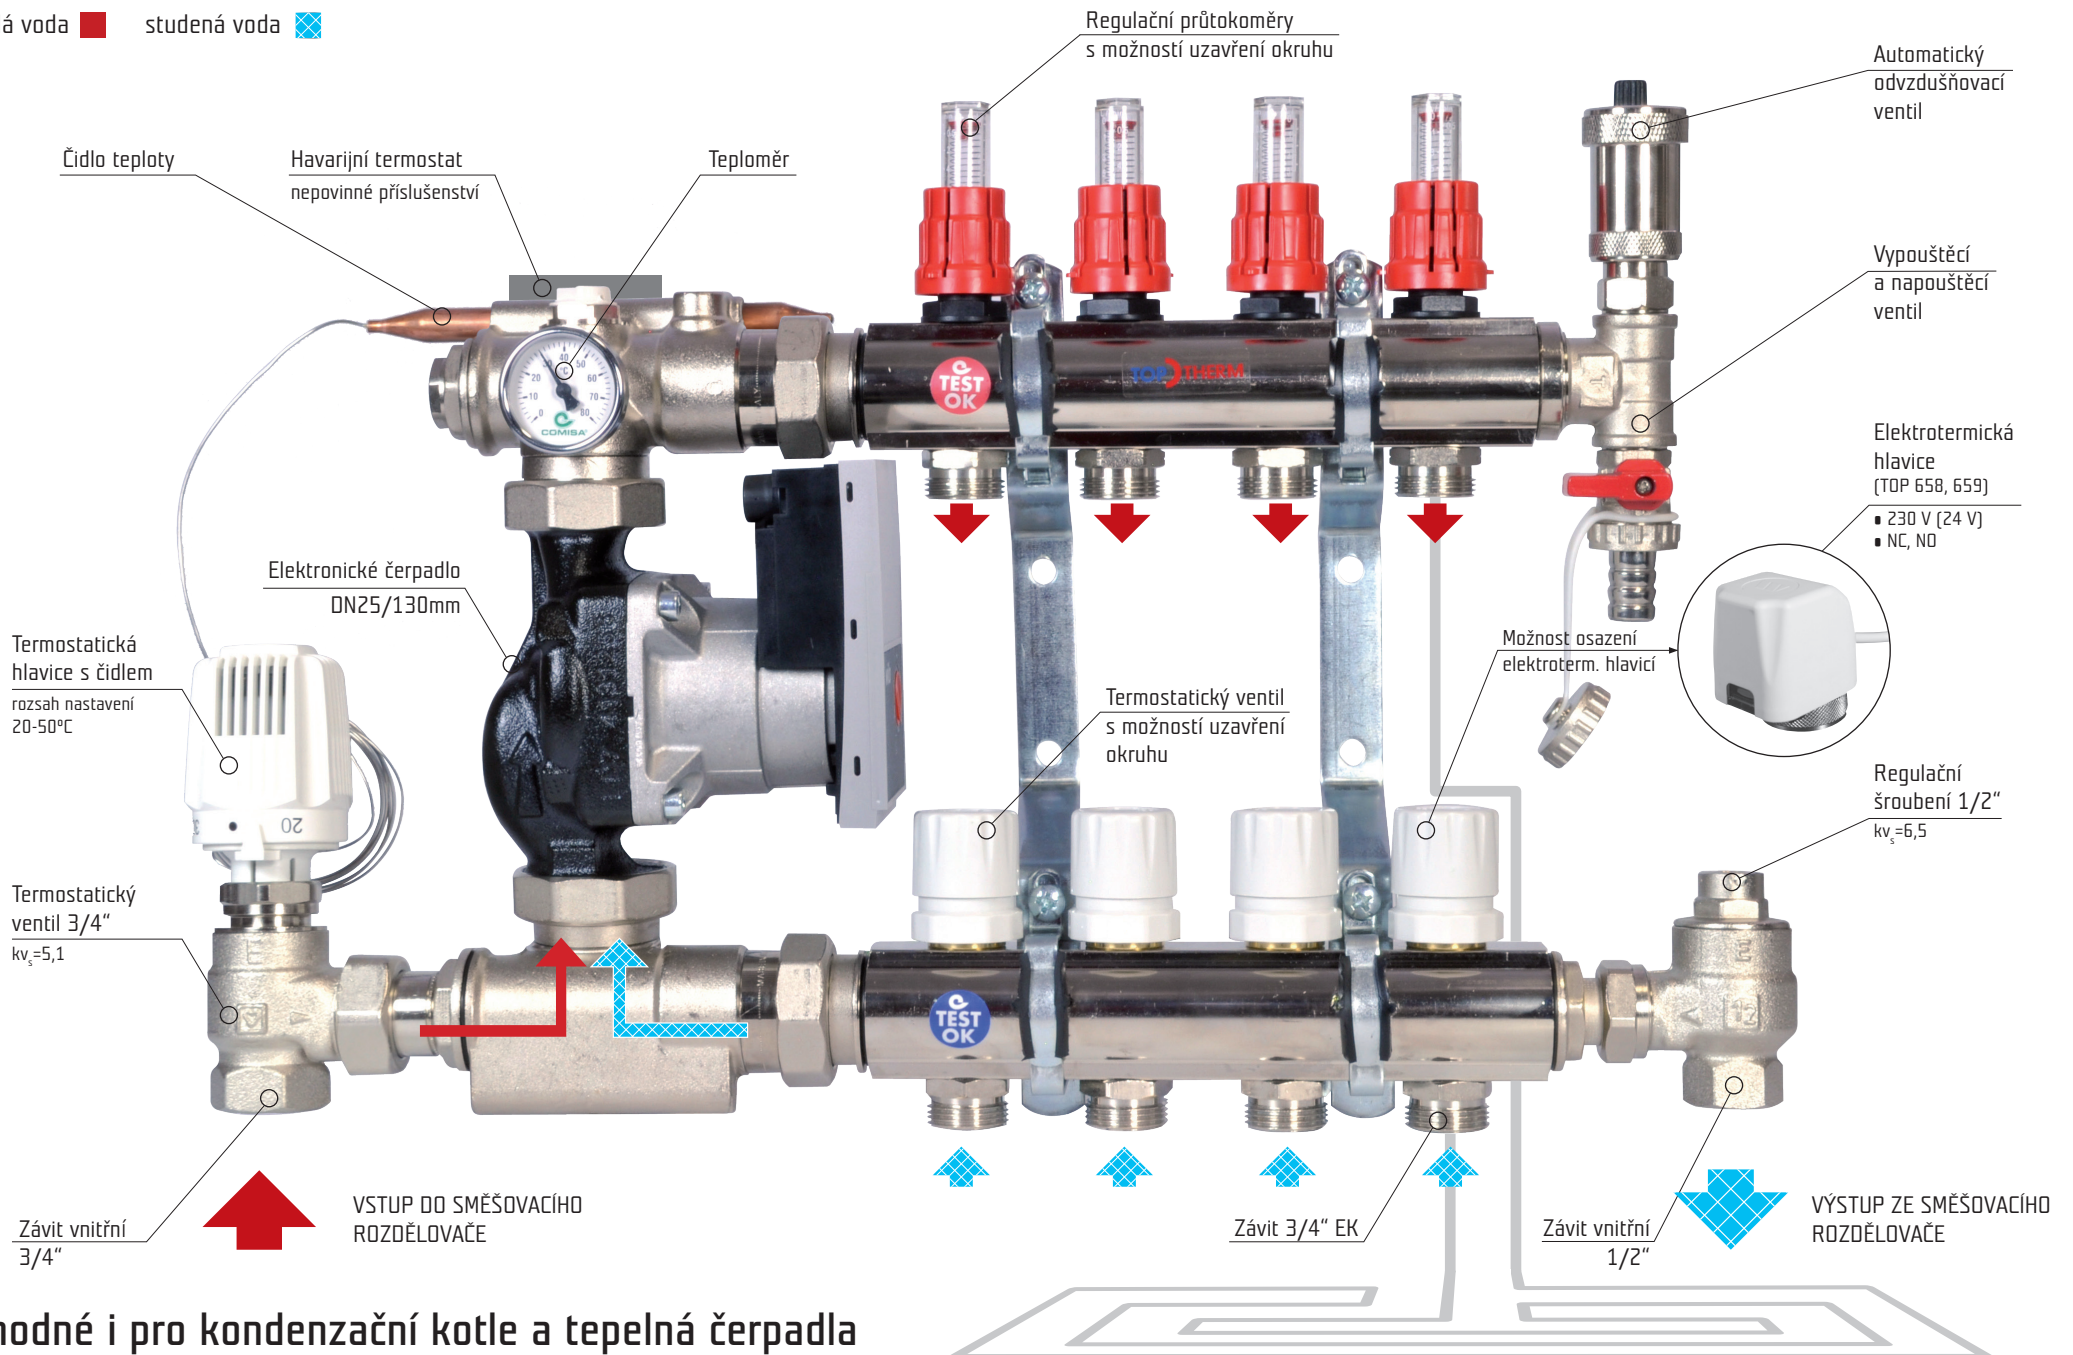

SMĚŠOVACÍ ROZDĚLOVAČ TOP 557 A - regulace na pevnou teplotu

TOP THERM
underfloor heating systems

teplá voda ■ studená voda ■

Vhodné i pro kondenzační kotle a tepelná čerpadla